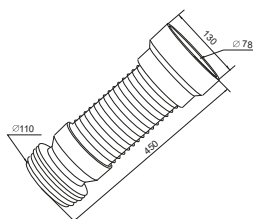

Złącza uniwersalne

3W4-023-01PL (B405)

30

EAN: 5905549150160

Złącze uniwersalne \varnothing 110, do WC, rozciągane, L-250-550.

3W4-021-01PL (B402)

16

EAN: 5905549150245