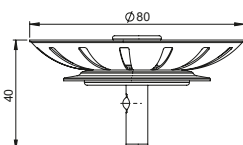

WK4-C4N-004

EAN: 5905549150504

NOWOŚĆ

Klik-klak automat z przelewem,
korek mosiężny złoty, korpus
stal nierdzewna.

3406072

EAN: 6416931002701

NOWOŚĆ

Sitko do kielicha 114 mm.