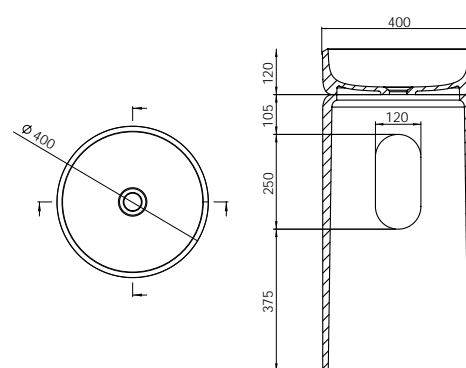

właściwości antybakteryjne

Lemo

Umywalka nablutowa

Wymiar: 410x135
 Materiał: Gelcoat
 Wykończenie: połysk
 Przelew: brak
 Waga netto: 8,5

Tesin

Umywalka nablutowa

Wymiary: 400x110
 Materiał: Gelcoat
 Wykończenie: połysk
 Przelew: brak
 Waga netto: 5,7

Mirella

Umywalka wolnostojąca

Wymiary: 600x350x120
 Materiał: Gelcoat
 Wykończenie: połysk
 Przelew: brak
 Waga netto: 10,1

Isez

Umywalka nablatowa

Wymiary: 400x120
 Materiał: Gelcoat
 Wykończenie: połysk
 Przelew: brak
 Waga netto: 8,7