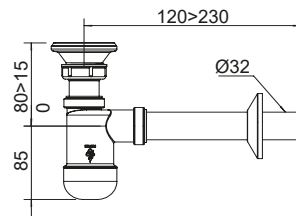

Pólsyfon umywalkowy $\phi 32$ mm, rura odpływowa z rozetą.

1715006
EAN: 5905549150221

30

Syfon umywalkowy $\phi 32$ mm, sitko metalowe, korek gumowy, rura odpływowa z rozetą.

1715011
EAN: 5905549150061

OPK