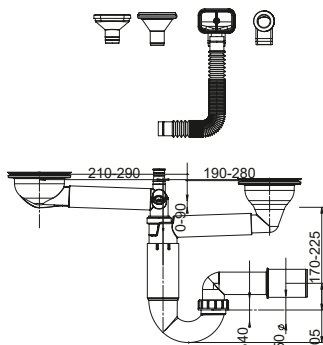

FL2-D9CR4-01PL

15

EAN: 6416931002091

Syfon Flexloc Pro, zlewozmywakowy, butelkowy, podwójny, otwory 90 mm, kielichy 114 mm, przyłącze do pralki i zmywarki. Dwie końcówki przelewowe. Szttywne podłączenie do ściany 40/50. Sitka w komplecie.

PL1-D5S45-01PL
EAN: 6416931001605

NOWOŚĆ

35

Syfon P-loc, zlewozmywakowy, rurowy, pojedynczy, otwór 52 mm, kielich 70 mm, korek gumowy, przelew. Przyłącze do pralki i zmywarki. Podłączenie do ściany 40/50 mm.

PL2-D5S45-01PL
EAN: 6416931001728

NOWOŚĆ

25

Syfon P-loc, zlewozmywakowy rurowy, podwójny, otwory 52 mm, kielichy 70 mm, korki gumowe, przelew, przyłącze do zmywarki. Podłączenie do ściany 40/50 mm.

PL2-D9C45-02PL
EAN: 6416931001742

NOWOŚĆ

22

Syfon P-loc, zlewozmywakowy, rurowy, podwójny, otwory 90 mm, kielichy 114 mm, przyłącze do zmywarki. Cztery końcówki przelewowe. Podłączenie do ściany 40/50 mm. Sitka w komplecie.

Produkty dodatkowe