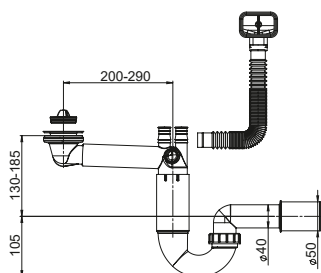

INDEX | EAN

FL1-D9CF4-01PL

NOWOŚĆ

EAN: 6416931002039

20

Syfon Flexloc Pro, zlewozmywakowy, butelkowy, pojedynczy, otwór 90 mm, kielich 114 mm, przyłącze do pralki i zmywarki. Dwie końcówki przelewowe. Podłączenie do podłogi i ściany rurą elastyczną 40/50. Sitko w komplecie.

FL2-R9NNA-01PL

NOWOŚĆ

EAN: 6416931002121

15

Syfon Flexloc Pro, zlewozmywakowy, butelkowy, podwójny, otwory 90 mm, kielichy 114 mm, przyłącze do pralki i zmywarki, podłącze do przelewu. Korek automatyczny. Sitka w komplecie. Podłączenie 40/50 mm.

FL2-D9CR4-01PL

15

EAN: 6416931002091

Syfon Flexloc Pro, zlewozmywakowy, butelkowy, podwójny, otwory 90 mm, kielichy 114 mm, przyłącze do pralki i zmywarki. Dwie końcówki przelewowe. Szttywne podłączenie do ściany 40/50. Sitka w komplecie.