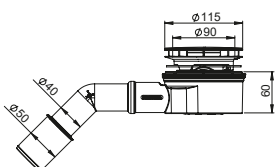

BBL-ECR45-01PL
EAN: 6416931016197

8

Syfon wannowy Bathloc z przelewem. Czyszczony od góry. Klik-klak ze stali nierdzewnej o średnicy 70 mm. Rura odpływowa 40/50 mm.

BBL-C5R45-03PL EAN:
6416931016487

8

Syfon wannowy Bathloc z przelewem. Zaślepka przelewu w kolorze czarny mat. Klik-klak z mosiądzu o średnicy 70 mm w kolorze czarny mat. Dwie śruby montażowe 38 mm oraz 6 8 mm. Rura odpływowa 40/50 mm.