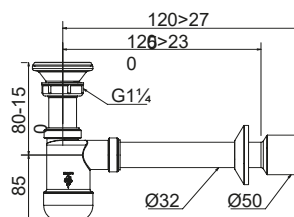

Pólsyfon umywalkowy $\phi 32$ mm, rura odpływowa z rozetą.

1715006
EAN: 5905549150221

30

Syfon umywalkowy $\phi 32$ mm, sitko metalowe, korek gumowy, rura odpływowa z rozetą.

1715011
EAN: 5905549150061

OPK