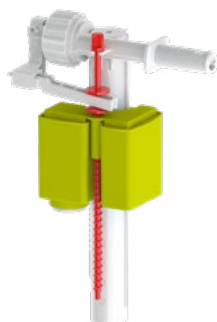

3W6-002-01PL (E118-01)

18

EAN: 5905549150313

Zawór napełniający 3/8", poziomy, do spłuczek z tworzywa oraz ceramicznych.

2461503

EAN: 5905549150474

NOWOŚĆ

Rozeta czarna ϕ 32mm, barwiona w masie