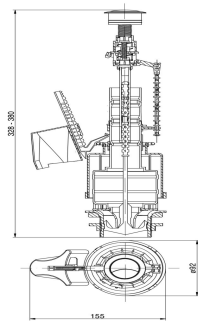

**3W6-002-01PL (E118-01)****18****EAN: 5905549150313**

Zawór napełniający 3/8", poziomy, do spłuczek z tworzywa oraz ceramicznych.

2461503

EAN: 5905549150474

NOWOŚĆ

Rozeta czarna ϕ 32mm, barwiona w masie

3W6-006-01PL (E404)