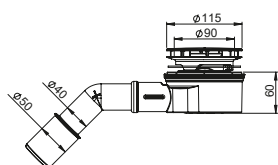

SSL-D9L-02PL EAN:
6416931016265

12

Syfon brodzikowy Showerloc do brodzików z otworem odpływowym $\phi 90$. Czyszczony od góry. Wersja niska. Pokrywka z ABS w kolorze czarny mat. Rura odpływowa 40/50 mm. Syfon nie spełnia wymagań normy EN 274.