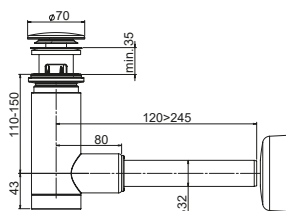

Regulacja

EasyClean ma regulowaną wysokość i może być montowany do ściany lub do podłogi. Pasuje do wielu różnych typów umywalk.

Syfon EasyClean

DOBRY
WZÓR
2019

Index / Ean

IFS: 1512402
EAN: 6416931002312

Syfon Easy Clean
umywalkowy 32/40 mm,
butelkowy, gardziel plastikowa,
czyszczony z góry, zamknięcie
klik-klak plastik chromowany,
rura odpływowa i rozeta.