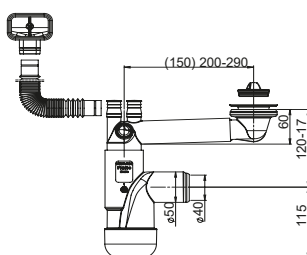

Flexloc

FL2-D9NNA-01PL

22

EAN: 6416931002107

Syfon Flexloc Pro, zlewozmywakowy, butelkowy, podwójny, otwory 90 mm, kielichy 114 mm, przyłącze do pralki i zmywarki, podłącze do przelewu. Sitka w komplecie. Podłączenie 40/50 mm.