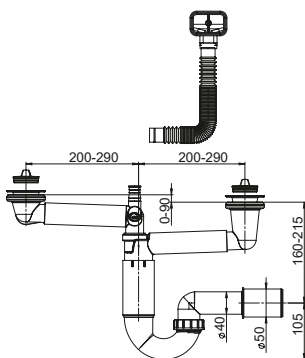

FL2-R9NNA-01PL

NOWOŚĆ

EAN: 6416931002121

15

Syfon Flexloc Pro, zlewozmywakowy, butelkowy, podwójny, otwory 90 mm, kielichy 114 mm, przyłącze do pralki i zmywarki, podłącze do przelewu. Korek automatyczny. Sitka w komplecie. Podłączenie 40/50 mm.

FL2-D9CR4-01PL

15

EAN: 6416931002091

Syfon Flexloc Pro, zlewozmywakowy, butelkowy, podwójny, otwory 90 mm, kielichy 114 mm, przyłącze do pralki i zmywarki. Dwie końcówki przelewowe. Szttywne podłączenie do ściany 40/50. Sitka w komplecie.

PL1-D5S45-01PL
EAN: 6416931001605

NOWOŚĆ

35

Syfon P-loc, zlewozmywakowy, rurowy, pojedynczy, otwór 52 mm, kielich 70 mm, korek gumowy, przelew. Przyłącze do pralki i zmywarki. Podłączenie do ściany 40/50 mm.

PL2-D5S45-01PL
EAN: 6416931001728

NOWOŚĆ

25

Syfon P-loc, zlewozmywakowy rurowy, podwójny, otwory 52 mm, kielichy 70 mm, korki gumowe, przelew, przyłącze do zmywarki. Podłączenie do ściany 40/50 mm.

PL2-D9C45-02PL
EAN: 6416931001742