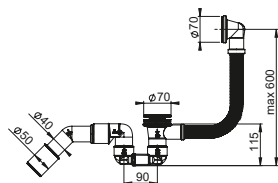

BBL-C5R45-03PL EAN:
6416931016487

8

Syfon wannowy Bathloc z przelewem. Zaślepka przelewu w kolorze czarny mat. Klik-klak z mosiądzu o średnicy 70 mm w kolorze czarny mat. Dwie śruby montażowe 38 mm oraz 6 8 mm. Rura odpływowa 40/50 mm.