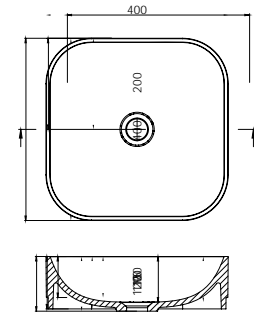

Mirella

Umywalka wolnostojąca

Wymiary: 600x350x120
 Materiał: Gelcoat
 Wykończenie: połysk
 Przelew: brak
 Waga netto: 10,1

Isez

Umywalka nablatowa

Wymiary: 400x120
 Materiał: Gelcoat
 Wykończenie: połysk
 Przelew: brak
 Waga netto: 8,7

Felip

Umywalka nablatowa

Wymiary: 600x350x120
 Materiał: Gelcoat
 Wykończenie: połysk
 Przelew: brak
 Waga netto: 12

Sofer

Umywalka nablatowa

Wymiary: 600x350x120
 Materiał: Gelcoat
 Wykończenie: połysk
 Przelew: brak
 Waga netto: 10,1

Uneka Square

Umywalka nablatowa

Wymiary: 400x400x120

Materiał: Gelcoat

Wykończenie: połysk

Przelew: brak

Waga netto: 8,9

Neto Pro 1600