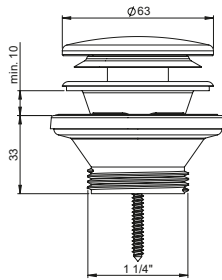

EAN: 5905549150368

Zawór spłukujący dwufunkcyjny
3-6litra, niski, do spłuczek
ceramicznych, kompaktów

3W6-007-01PL (E405)

EAN: 5905549150375

Zawór spłukujący z funkcją
start-stop

3102042

EAN: 6416931019402

Zestaw odpływowy R1 1/4". Korek
klik-klak 63 mm metal chromowany
dedykowany pod syfon Preloc.