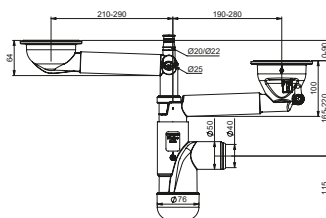

INDEX | EAN

FL1-D9CF4-01PL

NOWOŚĆ

EAN: 6416931002039

20

Syfon Flexloc Pro, zlewozmywakowy, butelkowy, pojedynczy, otwór 90 mm, kielich 114 mm, przyłącze do pralki i zmywarki. Dwie końcówki przelewowe. Podłączenie do podłogi i ściany rurą elastyczną 40/50. Sitko w komplecie.