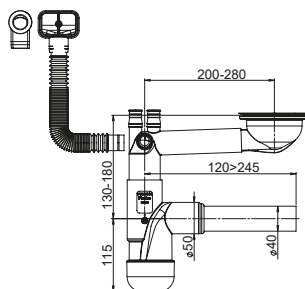

FL1-D9CR4-01PL

35

EAN: 6416931002046

Syfon Flexloc Pro, zlewozmywakowy, butelkowy, pojedynczy, otwór 90 mm, kielich 114 mm, przyłącze do pralki i zmywarki. Dwie końcówki przelewowe. Szttywne podłączenie do ściany 40/50. Sitko w komplecie.