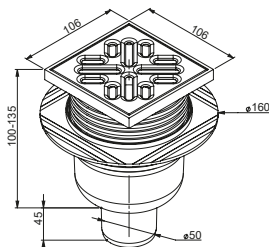

ŁAZIENKA

Wpusty, kratki ściekowe

Wpusty, kratki ściekowe

www.scande.pl
www.prevex.com

3W1-007-01PL (C107N)

12

EAN: 5905549150351

Kratka ściekowa pionowa \varnothing 50
z regulowanym poziomem, ruszt
nierdzewny.