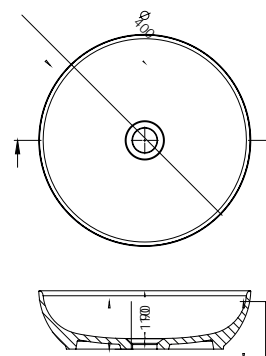

właściwości antybakteryjne

Lemo

Umywalka nablutowa

Wymiar: 410x135
 Materiał: Gelcoat
 Wykończenie: połysk
 Przelew: brak
 Waga netto: 8,5

Tesin

Umywalka nablutowa

Wymiary: 400x110
 Materiał: Gelcoat
 Wykończenie: połysk
 Przelew: brak
 Waga netto: 5,7

Mirella

Umywalka wolnostojąca

Wymiary: 600x350x120
 Materiał: Gelcoat
 Wykończenie: połysk
 Przelew: brak
 Waga netto: 10,1

Isez

Umywalka nablatowa

Wymiary: 400x120
 Materiał: Gelcoat
 Wykończenie: połysk
 Przelew: brak
 Waga netto: 8,7