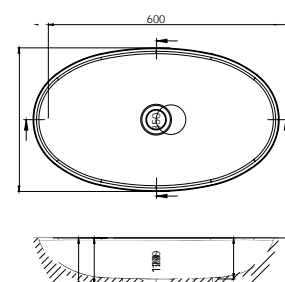

Mirella

Umywalka wolnostojąca

Wymiary: 600x350x120
 Materiał: Gelcoat
 Wykończenie: połysk
 Przelew: brak
 Waga netto: 10,1

Isez

Umywalka nablatowa

Wymiary: 400x120
 Materiał: Gelcoat
 Wykończenie: połysk
 Przelew: brak
 Waga netto: 8,7

Felip

Umywalka nablatowa

Wymiary: 600x350x120
 Materiał: Gelcoat
 Wykończenie: połysk
 Przelew: brak
 Waga netto: 12

Sofer

Umywalka nablatowa

Wymiary: 600x350x120
 Materiał: Gelcoat
 Wykończenie: połysk
 Przelew: brak
 Waga netto: 10,1

Uneka Square

Umywalka nablatowa

Wymiary: 400x400x120

Materiał: Gelcoat

Wykończenie: połysk

Przelew: brak

Waga netto: 8,9

Neto Pro 1600