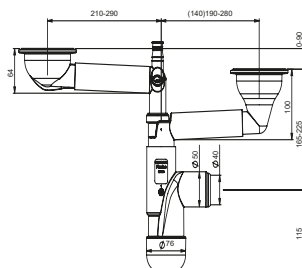

Syfon Flexloc Pro, zlewozmywakowy, butelkowy, pojedynczy, otwór 90 mm, kielich 114 mm, przyłącze do pralki i zmywarki. Sitko w komplecie. Podłączenie 40/50 mm.

FL1-R9RNA-003

OPK

20

EAN: 6416931006532

Syfon Flexloc Pro, zlewozmywakowy, butelkowy, pojedynczy, otwór 90 mm, kielich 114 mm, przyłącze do pralki i zmywarki, Sitko w komplecie. Podłączenie 40/50 mm.

Flexloc

FL2-D9NNA-01PL

22

EAN: 6416931002107

Syfon Flexloc Pro, zlewozmywakowy, butelkowy, podwójny, otwory 90 mm, kielichy 114 mm, przyłącze do pralki i zmywarki, podłącze do przelewu. Sitka w komplecie. Podłączenie 40/50 mm.