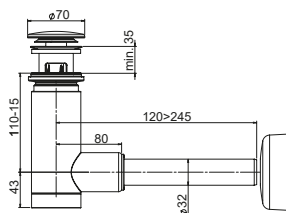

IFS: 1512404
EAN: 6416931002336

Syfon Easy Clean umywalkowy
32/40 mm, butelkowy, gardziel
mosiężna, czyszczony z góry,
zamknięcie klik-klak mosiądz
chromowany, rura odpływowa i
rozeta.