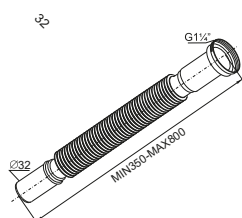

3W4-014-01PL (B310)

30

EAN: 5905549150467

Złącze uniwersalne, rozciągane, 5/4"x32, L-350-800, nakrętka metalowa.