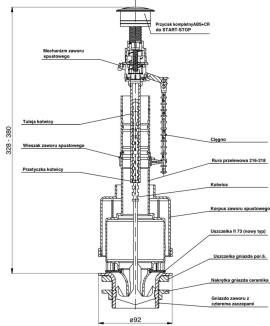

3W6-007-01PL (E405)

EAN: 5905549150375

Zawór spłukujący z funkcją
start-stop