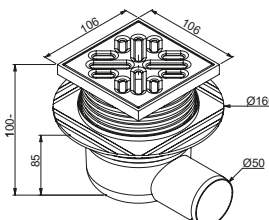

ŁAZIENKA

Wpusty, kratki ściekowe

Wpusty, kratki ściekowe

www.scande.pl
www.prevex.com

3W1-007-01PL (C107N)

12

EAN: 5905549150351

Kratka ściekowa pionowa \varnothing 50
z regulowanym poziomem, ruszt
nierdzewny.