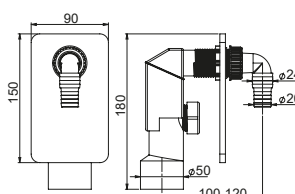

3W2-004-01PL (A602T50)

20

EAN: 5905549150108

Syfon do podłączenia pralki, $\varnothing$ 50, podtynkowy, biały.