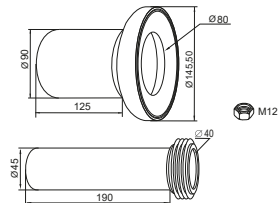

Index / Ean

OPK

3W4-035-01PL (P103)

30

EAN: 5905549150009

Zestaw przyłączeniowo-mocujący do zestawu WC.