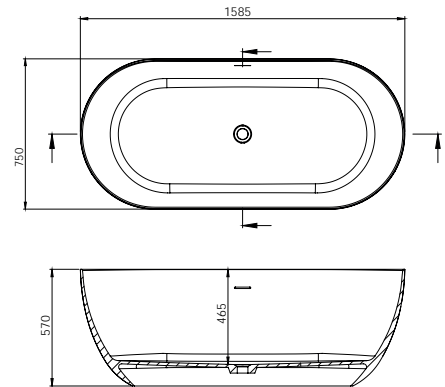

Neto Pro 1600

Wanna wolnostojąca

Wymiary: 1585x735x570
Materiał: Gelcoat
Wykończenie: połysk / mat
Przelew: zintegrowany
Waga netto: 120
Pojemność: 290
W komplecie: syfon