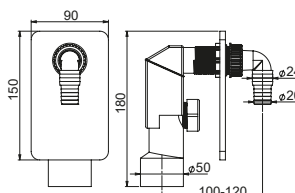

3W2-003-01PL (A603M50)

20

EAN: 5905549150115

Syfon do podłączenia pralki $\varnothing$ 50, podtynkowy, chromowany.