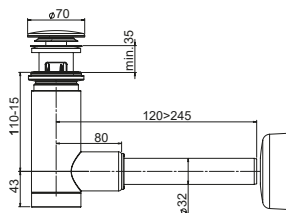

Regulacja

EasyClean ma regulowaną wysokość i może być montowany do ściany lub do podłogi. Pasuje do wielu różnych typów umywalk.

Syfon EasyClean

DOBRY
WZÓR
2019

Index / Ean

IFS: 1512402
EAN: 6416931002312

Syfon Easy Clean
umywalkowy 32/40 mm,
butelkowy, gardziel plastikowa,
czyszczony z góry, zamknięcie
klik-klak plastik chromowany,
rura odpływowa i rozeta.