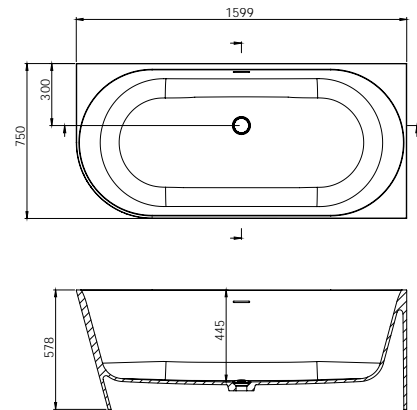

Uneka Square

Umywalka nablatowa

Wymiary: 400x400x120

Materiał: Gelcoat

Wykończenie: połysk

Przelew: brak

Waga netto: 8,9

Neto Pro 1600

Wanna wolnostojąca

Wymiary: 1585x735x570
 Materiał: Gelcoat
 Wykończenie: połysk / mat
 Przelew: zintegrowany
 Waga netto: 120
 Pojemność: 290
 W komplecie: syfon

Oris 1600 R

Wanna przyścienna

Wymiary: 1599x750x578
 Materiał: Gelcoat
 Wykończenie: połysk / mat
 Przelew: zintegrowany
 Waga netto: 115
 Pojemność: 305

Isez 1700

Wanna wolnostojąca

Wymiary: 1698x750x574
 Materiał: Gelcoat
 Wykończenie: połysk / mat
 Przelew: zintegrowany
 Waga netto: 155
 Pojemność: 268
 W komplecie: syfon

≡ SCANDE

e: biuro@scande.pl
t: +48 739 904 653
www.scande.pl
© [scande_polska](#)