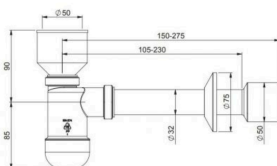

1710023

EAN: 5905549150207

Syfon butelkowy do pisuaru $\varnothing$ 32