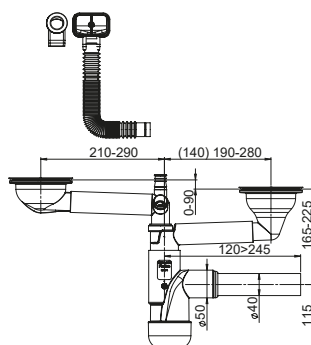

FL2-D9CR4-01PL

15

EAN: 6416931002091

Syfon Flexloc Pro, zlewozmywakowy, butelkowy, podwójny, otwory 90 mm, kielichy 114 mm, przyłącze do pralki i zmywarki. Dwie końcówki przelewowe. Szttywne podłączenie do ściany 40/50. Sitka w komplecie.

INDEX | EAN

FL1-D9CF4-01PL

NOWOŚĆ

EAN: 6416931002039

20

Syfon Flexloc Pro, zlewozmywakowy, butelkowy, pojedynczy, otwór 90 mm, kielich 114 mm, przyłącze do pralki i zmywarki. Dwie końcówki przelewowe. Podłączenie do podłogi i ściany rurą elastyczną 40/50. Sitko w komplecie.

FL2-R9NNA-01PL

NOWOŚĆ

EAN: 6416931002121

15

Syfon Flexloc Pro, zlewozmywakowy, butelkowy, podwójny, otwory 90 mm, kielichy 114 mm, przyłącze do pralki i zmywarki, podłącze do przelewu. Korek automatyczny. Sitka w komplecie. Podłączenie 40/50 mm.