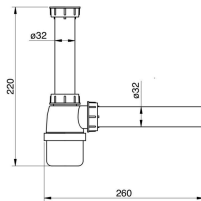

Dwa w jednym

W razie potrzeby dwie umywalki można podłączyć do jednej rury odpływowej. Przełoży się to na oszczędność miejsca.

2461502
EAN: 5905549150030

10

Syfon czarny umywalkowy z metalowym sitkiem $\phi 32$ mm barwiony w masie