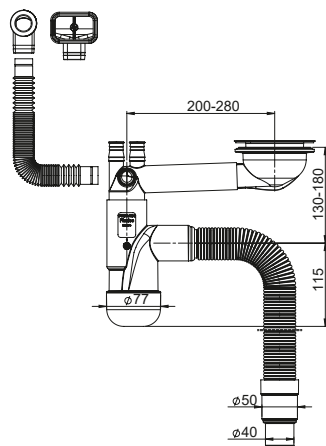

FL1-D9CR4-01PL

35

EAN: 6416931002046

Syfon Flexloc Pro, zlewozmywakowy, butelkowy, pojedynczy, otwór 90 mm, kielich 114 mm, przyłącze do pralki i zmywarki. Dwie końcówki przelewowe. Szttywne podłączenie do ściany 40/50. Sitko w komplecie.

FL2-D9CR4-01PL

15

EAN: 6416931002091

Syfon Flexloc Pro, zlewozmywakowy, butelkowy, podwójny, otwory 90 mm, kielichy 114 mm, przyłącze do pralki i zmywarki. Dwie końcówki przelewowe. Szttywne podłączenie do ściany 40/50. Sitka w komplecie.

INDEX | EAN

FL1-D9CF4-01PL

NOWOŚĆ

EAN: 6416931002039

20

Syfon Flexloc Pro, zlewozmywakowy, butelkowy, pojedynczy, otwór 90 mm, kielich 114 mm, przyłącze do pralki i zmywarki. Dwie końcówki przelewowe. Podłączenie do podłogi i ściany rurą elastyczną 40/50. Sitko w komplecie.