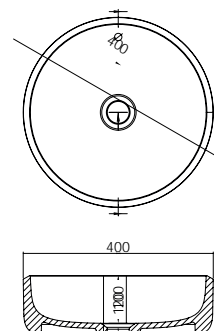

właściwości antybakteryjne

Lemo

Umywalka nablutowa

Wymiar: 410x135
 Materiał: Gelcoat
 Wykończenie: połysk
 Przelew: brak
 Waga netto: 8,5

Tesin

Umywalka nablutowa

Wymiary: 400x110
 Materiał: Gelcoat
 Wykończenie: połysk
 Przelew: brak
 Waga netto: 5,7

Mirella

Umywalka wolnostojąca

Wymiary: 600x350x120
 Materiał: Gelcoat
 Wykończenie: połysk
 Przelew: brak
 Waga netto: 10,1

Isez

Umywalka nablatowa

Wymiary: 400x120
 Materiał: Gelcoat
 Wykończenie: połysk
 Przelew: brak
 Waga netto: 8,7