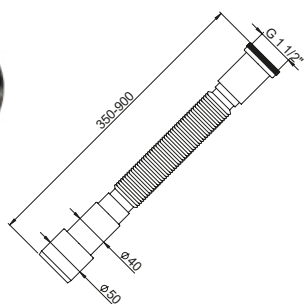

Złącze uniwersalne \varnothing 110, do WC, L-450.

3W4-014-01PL (B310)

30

EAN: 5905549150467

Złącze uniwersalne, rozciągane, 5/4"x32, L-350-800, nakrętka metalowa.

3W4-015-01PL (B311)

30

EAN: 5903874272625

Złącze uniwersalne, rozciągane, 6/4"x40/50, L-350-800, nakrętka metalowa.

Rury przyłączeniowe

	Index / Ean	OPK
	3W4-001-01PL (B301) EAN: 5905549150146	150
	Rura sanitarna, kombinowana, 32x283.	
	3W4-003-01PL (B303) EAN: 5905549150146	100
	Złącze elastyczne \varnothing 50/32, wieloredukcyjne, L-265.	
	3W4-006-01PL (B320) EAN: 5905549150290	80
	Złącze elastyczne z kołnierzem, \varnothing 50/50/40/32, wieloredukcyjne L-350.	
	3W4-007-01PL (B321) EAN: 5905549150122	50
	Złącze elastyczne z kołnierzem, \varnothing 50/50/40/32, wieloredukcyjne, L-480.	
	3W4-008-01PL (B322) EAN: 5905549150139	55
	Złącze elastyczne z kołnierzem, \varnothing 50/50/40/32, wieloredukcyjne, L-650.	
	3W4-012-01PL (B326) EAN: 5905549150283	50
	Złącze elastyczne z kołnierzem, \varnothing 40/50/40/32, wieloredukcyjne, L-500.	