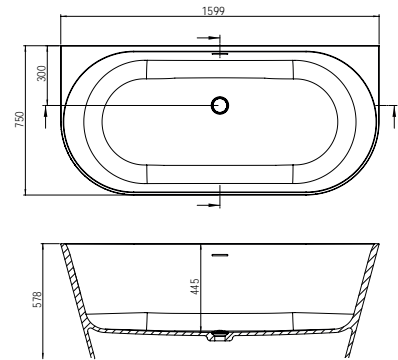

Oris 1600 L

Wanna przyścienna

Wymiary: 1599x750x578
 Materiał: Gelcoat
 Wykończenie: połysk / mat
 Przelew: zintegrowany
 Waga netto: 115
 Pojemność: 305

Oris 1600

Wanna przyścienna

Wymiary: 1599x750x578
 Materiał: Gelcoat
 Wykończenie: połysk / mat
 Przelew: zintegrowany
 Waga netto: 130
 Pojemność: 305

Isez 1700

Wanna wolnostojąca

Wymiary: 1698x750x574
 Materiał: Gelcoat
 Wykończenie: połysk / mat
 Przelew: zintegrowany
 Waga netto: 155
 Pojemność: 268
 W komplecie: syfon

≡ SCANDE

e: biuro@scande.pl
t: +48 739 904 653
www.scande.pl
© [scande_polska](#)