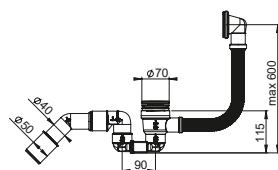

3W1-020-01PL (C213N)

12

EAN: 5905549150214

Wpust ściekowy poziomy \varnothing 50
z regulowanym poziomem, ruszt
nierdzewny.

Odwodnienie liniowe ekonomiczne

Powierzchnia odwodnienia szczotkowana	Index / Ean	długość (L)
	WDO-500-BR-2201 EAN: 5905549150450	500
	WDO-600-BR-2201 EAN: 5905549150382	600
	WDO-700-BR-2201 EAN: 5905549150252	700
	WDO-800-BR-2201 EAN: 5905549150269	800
	WDO-900-BR-2201 EAN: 5905549150276	900
	WDO-1000-BR-2201 EAN: 5905549150320	1000