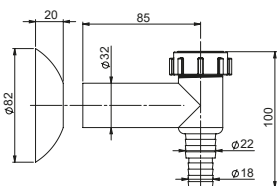

3W2-001-01PL (A60032)

20

EAN: 5905549150108

Syfon do podłączenia pralki $\varnothing$ 32, natynkowy, biały.