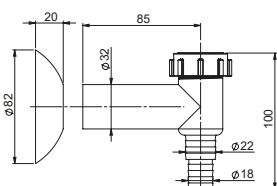

3W2-002-01PL (A60132)

20

EAN: 5905549150115

Syfon do podłączenia pralki $\varnothing$ 32, natynkowy, chromowany.