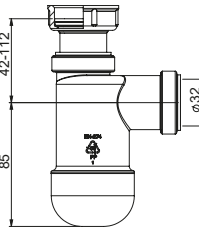

1700015
EAN: 6415865888108

35

Pólsyfon umywalkowy $\phi 32$ mm.