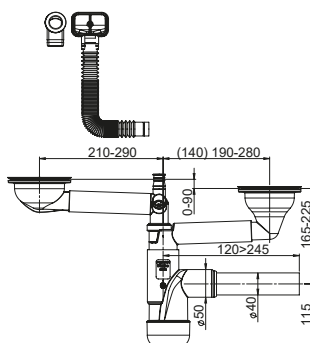

Flexloc

FL2-D9NNA-01PL

22

EAN: 6416931002107

Syfon Flexloc Pro, zlewozmywakowy, butelkowy, podwójny, otwory 90 mm, kielichy 114 mm, przyłącze do pralki i zmywarki, podłącze do przelewu. Sitka w komplecie. Podłączenie 40/50 mm.

FL1-D5SNA-01PL

25

EAN: 6416931001940

Syfon Flexloc Pro, zlewozmywakowy, butelkowy, pojedynczy, kielich 70 mm, korek gumowy, przyłącze do pralki i zmywarki, przelew z końcówką prostokątną. Podłączenie 40/50 mm.

FL1-D9CR4-01PL

35

EAN: 6416931002046

Syfon Flexloc Pro, zlewozmywakowy, butelkowy, pojedynczy, otwór 90 mm, kielich 114 mm, przyłącze do pralki i zmywarki. Dwie końcówki przelewowe. Szttywne podłączenie do ściany 40/50. Sitko w komplecie.