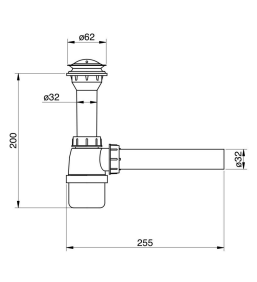

Dwa w jednym

W razie potrzeby dwie umywalki można podłączyć do jednej rury odpływowej. Przełoży się to na oszczędność miejsca.

2461502
EAN: 5905549150030

10

Syfon czarny umywalkowy z metalowym sitkiem $\phi 32$ mm barwiony w masie