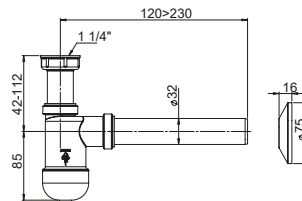

1710016
EAN: 5905549150047

30

Pólsyfon umywalkowy $\phi 32$ mm, rura odpływowa z rozetą.