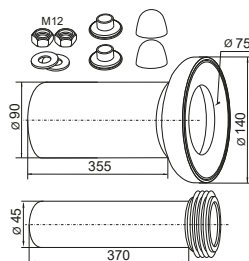

3W4-036-01PL (P106)

16

EAN: 5905549150016

Zestaw przyłączeniowo-mocujący do zestawu WC – dłuższe króćce.