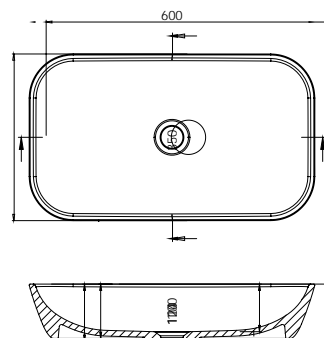

Mirella

Umywalka wolnostojąca

Wymiary: 600x350x120
 Materiał: Gelcoat
 Wykończenie: połysk
 Przelew: brak
 Waga netto: 10,1

Isez

Umywalka nablatowa

Wymiary: 400x120
 Materiał: Gelcoat
 Wykończenie: połysk
 Przelew: brak
 Waga netto: 8,7

Felip

Umywalka nablatowa

Wymiary: 600x350x120
 Materiał: Gelcoat
 Wykończenie: połysk
 Przelew: brak
 Waga netto: 12

Sofer

Umywalka nablatowa

Wymiary: 600x350x120
 Materiał: Gelcoat
 Wykończenie: połysk
 Przelew: brak
 Waga netto: 10,1