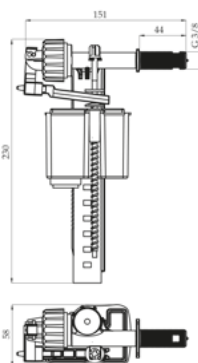

3W6-002-01PL (E118-01)

18

EAN: 5905549150313

Zawór napełniający 3/8", poziomy, do spłuczek z tworzywa oraz ceramicznych.

2461503

EAN: 5905549150474

NOWOŚĆ

Rozeta czarna ϕ 32mm, barwiona w masie