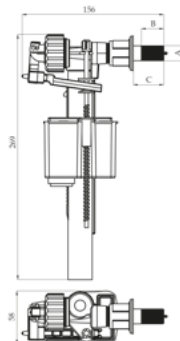

3W6-001-01PL (E103-01)

16

EAN: 5905549150306

Zawór napełniający 1/2", poziomy, do spłuczek z tworzywa oraz ceramicznych.