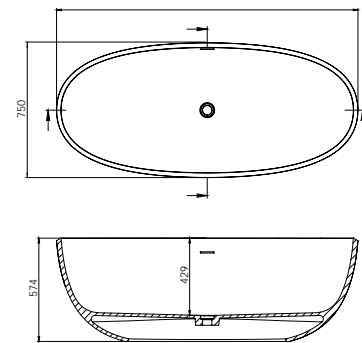

Oris 1600 L

Wanna przyścienna

Wymiary: 1599x750x578
 Materiał: Gelcoat
 Wykończenie: połysk / mat
 Przelew: zintegrowany
 Waga netto: 115
 Pojemność: 305

Oris 1600

Wanna przyścienna

Wymiary: 1599x750x578
 Materiał: Gelcoat
 Wykończenie: połysk / mat
 Przelew: zintegrowany
 Waga netto: 130
 Pojemność: 305

Isez 1700

Wanna wolnostojąca

Wymiary: 1698x750x574
 Materiał: Gelcoat
 Wykończenie: połysk / mat
 Przelew: zintegrowany
 Waga netto: 155
 Pojemność: 268
 W komplecie: syfon

≡ SCANDE

e: biuro@scande.pl
t: +48 739 904 653
www.scande.pl
© [scande_polska](#)