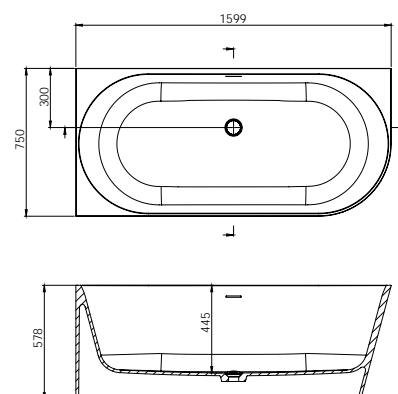

Oris 1600 L

Wanna przyścienna

Wymiary: 1599x750x578
Materiał: Gelcoat
Wykończenie: połysk / mat
Przelew: zintegrowany
Waga netto: 115
Pojemność: 305