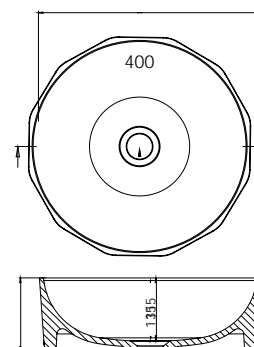

właściwości antybakteryjne

Lemo

Umywalka nablutowa

Wymiar: 410x135
 Materiał: Gelcoat
 Wykończenie: połysk
 Przelew: brak
 Waga netto: 8,5

Tesin

Umywalka nablutowa

Wymiary: 400x110
 Materiał: Gelcoat
 Wykończenie: połysk
 Przelew: brak
 Waga netto: 5,7