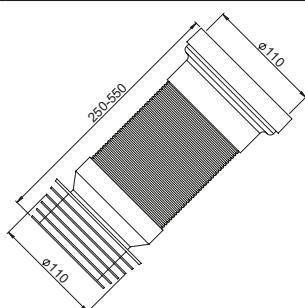

Złącza uniwersalne

3W4-023-01PL (B405)

30

EAN: 5905549150160

Złącze uniwersalne $\varnothing$ 110, do WC, rozciągane, L-250-550.