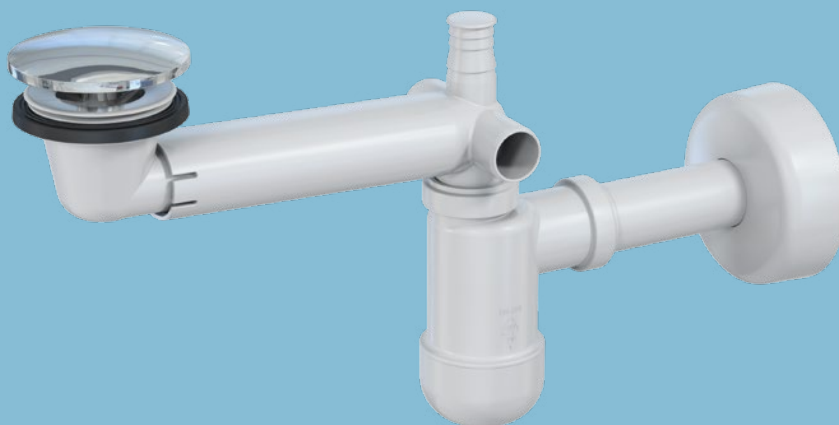

Nasze syfony są wstępnie zmontowane, a dzięki zastosowaniu rozwiązań teleskopowych można je instalować w zlewozmywakach i umywalkach różnego rodzaju i wielkości. Projektujemy je z myślą o lepszym wykorzystaniu przestrzeni pod zlewem lub umywalką. Wstępny montaż i elastyczność zapewniają szczelność produktów oraz ich szybką i bezproblemową instalację. Prevex to firma międzynarodowa należąca do fińskiej grupy KWH.

Preloc to wielofunkcyjny i łatwy do zamontowania syfon łazienkowy. Mistrz ergonomii. Tak jak wszystkie syfony marki Prevex, jest on wyposażony w regulowane ramiona, a co za tym idzie, dostosowuje się do każdej przestrzeni.

You
Tube

**Instalacja i serwis
krok po kroku!**

Sprawdź na naszym kanale YT!

Kompaktowy

Teleskopowe ramiona i korpus można dostosować do wąskich przestrzeni, zwalniając miejsce na meble łazienkowe. Ramiona można też ustawić tak, by pasowały do małych umywalk.

Elastyczny

Dzięki teleskopowym funkcjom syfony Preloc można dopasować do umywalk różnych pod względem wielkości i głębokości.

Łatwy do zainstalowania

Jak wszystkie syfony firmy Prevex, Preloc jest wstępnie zamontowany, co ułatwia i przyspiesza jego instalację. Wstępny montaż zmniejsza też ryzyko nieszczelności.