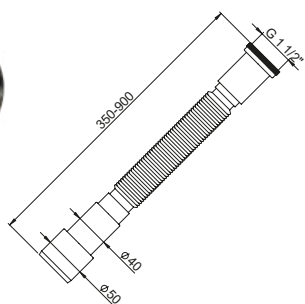

Złącze uniwersalne \varnothing 110, do WC, L-450.

3W4-014-01PL (B310)

30

EAN: 5905549150467

Złącze uniwersalne, rozciągane, 5/4"x32, L-350-800, nakrętka metalowa.

3W4-015-01PL (B311)

30

EAN: 5903874272625

Złącze uniwersalne, rozciągane, 6/4"x40/50, L-350-800, nakrętka metalowa.

Rury przyłączeniowe

	Index / Ean	OPK
	3W4-001-01PL (B301) EAN: 5905549150146	150
	3W4-003-01PL (B303) EAN: 5905549150146	100
	3W4-006-01PL (B320) EAN: 5905549150290	80
	3W4-007-01PL (B321) EAN: 5905549150122	50
	3W4-008-01PL (B322) EAN: 5905549150139	55
	3W4-012-01PL (B326) EAN: 5905549150283	50