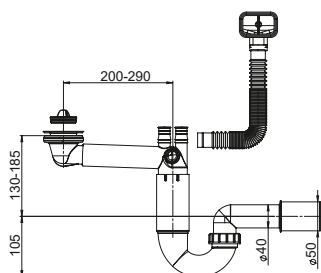

INDEX | EAN

FL1-D9CF4-01PL

NOWOŚĆ

EAN: 6416931002039

20

Syfon Flexloc Pro, zlewozmywakowy, butelkowy, pojedynczy, otwór 90 mm, kielich 114 mm, przyłącze do pralki i zmywarki. Dwie końcówki przelewowe. Podłączenie do podłogi i ściany rurą elastyczną 40/50. Sitko w komplecie.

FL2-R9NNA-01PL

NOWOŚĆ

EAN: 6416931002121

15

Syfon Flexloc Pro, zlewozmywakowy, butelkowy, podwójny, otwory 90 mm, kielichy 114 mm, przyłącze do pralki i zmywarki, podłącze do przelewu. Korek automatyczny. Sitka w komplecie. Podłączenie 40/50 mm.

FL2-D9CR4-01PL

15

EAN: 6416931002091

Syfon Flexloc Pro, zlewozmywakowy, butelkowy, podwójny, otwory 90 mm, kielichy 114 mm, przyłącze do pralki i zmywarki. Dwie końcówki przelewowe. Szttywne podłączenie do ściany 40/50. Sitka w komplecie.

PL1-D5S45-01PL
EAN: 6416931001605

NOWOŚĆ

35

Syfon P-loc, zlewozmywakowy, rurowy, pojedynczy, otwór 52 mm, kielich 70 mm, korek gumowy, przelew. Przyłącze do pralki i zmywarki. Podłączenie do ściany 40/50 mm.