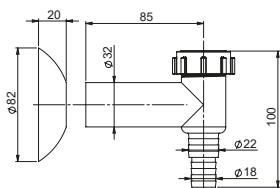

3W2-001-01PL (A60032)

20

EAN: 5905549150108

Syfon do podłączenia pralki \varnothing 32, natynkowy, biały.

3W2-002-01PL (A60132)

20

EAN: 5905549150115

Syfon do podłączenia pralki \varnothing 32, natynkowy, chromowany.