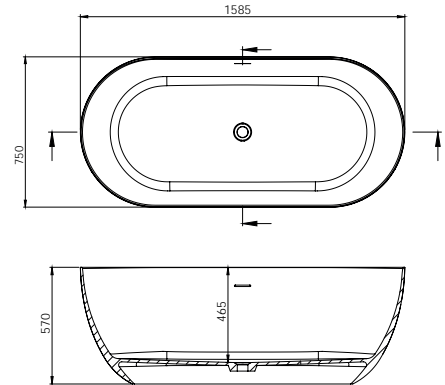

Neto Pro 1600

Wanna wolnostojąca

Wymiary: 1585x735x570
Materiał: Gelcoat
Wykończenie: połysk / mat
Przelew: zintegrowany
Waga netto: 120
Pojemność: 290
W komplecie: syfon