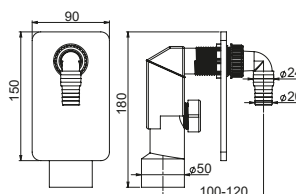

ŁAZIENKA

Wpusty, kratki ściekowe

Wpusty, kratki ściekowe

www.scande.pl
www.prevex.com

3W1-007-01PL (C107N)

12

EAN: 5905549150351

Kratka ściekowa pionowa \varnothing 50
z regulowanym poziomem, ruszt
nierdzewny.