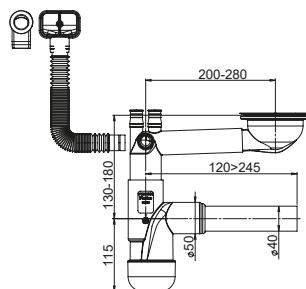

FL1-D9CR4-01PL

35

EAN: 6416931002046

Syfon Flexloc Pro, zlewozmywakowy, butelkowy, pojedynczy, otwór 90 mm, kielich 114 mm, przyłącze do pralki i zmywarki. Dwie końcówki przelewowe. Szttywne podłączenie do ściany 40/50. Sitko w komplecie.