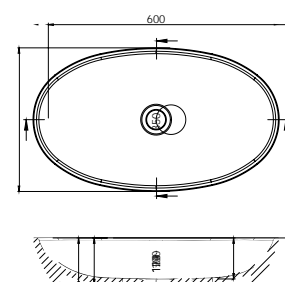

Mirella

Umywalka wolnostojąca

Wymiary: 600x350x120
 Materiał: Gelcoat
 Wykończenie: połysk
 Przelew: brak
 Waga netto: 10,1

Isez

Umywalka nablatowa

Wymiary: 400x120
Materiał: Gelcoat
Wykończenie: połysk
Przelew: brak
Waga netto: 8,7

Felip

Umywalka nablatowa

Wymiary: 600x350x120
Materiał: Gelcoat
Wykończenie: połysk
Przelew: brak
Waga netto: 12

Sofer

Umywalka nablatowa

Wymiary: 600x350x120
Materiał: Gelcoat
Wykończenie: połysk
Przelew: brak
Waga netto: 10,1

Uneka Square

Umywalka nablutowa

Wymiary: 400x400x120

Materiał: Gelcoat

Wykończenie: połysk

Przelew: brak

Waga netto: 8,9

Neto Pro 1600