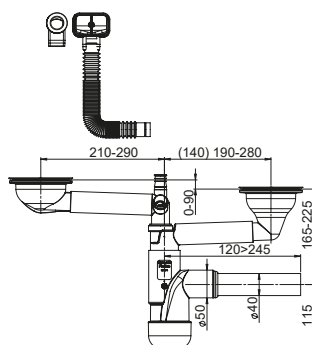

FL2-D9CR4-01PL

15

EAN: 6416931002091

Syfon Flexloc Pro, zlewozmywakowy, butelkowy, podwójny, otwory 90 mm, kielichy 114 mm, przyłącze do pralki i zmywarki. Dwie końcówki przelewowe. Szttywne podłączenie do ściany 40/50. Sitka w komplecie.

INDEX | EAN

FL1-D9CF4-01PL

NOWOŚĆ

EAN: 6416931002039

20

Syfon Flexloc Pro, zlewozmywakowy, butelkowy, pojedynczy, otwór 90 mm, kielich 114 mm, przyłącze do pralki i zmywarki. Dwie końcówki przelewowe. Podłączenie do podłogi i ściany rurą elastyczną 40/50. Sitko w komplecie.

FL2-R9NNA-01PL

NOWOŚĆ

EAN: 6416931002121

15

Syfon Flexloc Pro, zlewozmywakowy, butelkowy, podwójny, otwory 90 mm, kielichy 114 mm, przyłącze do pralki i zmywarki, podłącze do przelewu. Korek automatyczny. Sitka w komplecie. Podłączenie 40/50 mm.