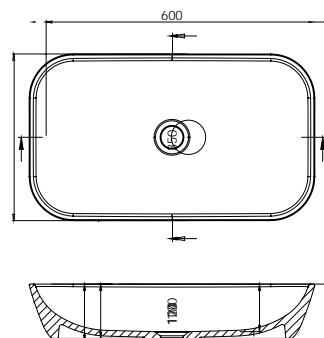

właściwości antybakteryjne

Lemo

Umywalka nablutowa

Wymiar: 410x135
 Materiał: Gelcoat
 Wykończenie: połysk
 Przelew: brak
 Waga netto: 8,5

Tesin

Umywalka nablutowa

Wymiary: 400x110
 Materiał: Gelcoat
 Wykończenie: połysk
 Przelew: brak
 Waga netto: 5,7

Mirella

Umywalka wolnostojąca

Wymiary: 600x350x120
 Materiał: Gelcoat
 Wykończenie: połysk
 Przelew: brak
 Waga netto: 10,1

Isez

Umywalka nablatowa

Wymiary: 400x120
Materiał: Gelcoat
Wykończenie: połysk
Przelew: brak
Waga netto: 8,7

Felip

Umywalka nablatowa

Wymiary: 600x350x120
Materiał: Gelcoat
Wykończenie: połysk
Przelew: brak
Waga netto: 12

Sofer

Umywalka nablatowa

Wymiary: 600x350x120
Materiał: Gelcoat
Wykończenie: połysk
Przelew: brak
Waga netto: 10,1

Uneka Square

Umywalka nablutowa

Wymiary: 400x400x120

Materiał: Gelcoat

Wykończenie: połysk

Przelew: brak

Waga netto: 8,9

Neto Pro 1600