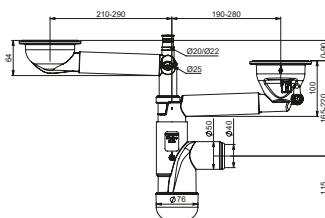

INDEX | EAN

FL1-D9CF4-01PL

NOWOŚĆ

EAN: 6416931002039

20

Syfon Flexloc Pro, zlewozmywakowy, butelkowy, pojedynczy, otwór 90 mm, kielich 114 mm, przyłącze do pralki i zmywarki. Dwie końcówki przelewowe. Podłączenie do podłogi i ściany rurą elastyczną 40/50. Sitko w komplecie.