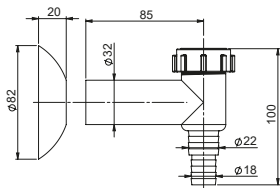

3W2-002-01PL (A60132)

20

EAN: 5905549150115

Syfon do podłączenia pralki $\varnothing$ 32, natynkowy, chromowany.