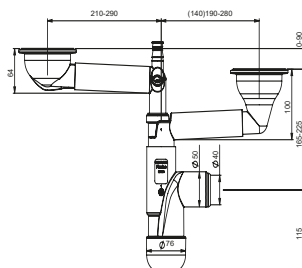

Flexloc pozwala odzyskać nawet do 40% miejsca pod zlewozmywakiem!

sprawiają, że można go dopasować do każdego typu zlewozmywaka, zarówno jedno-, jak i dwukomorowego, do zlewozmywaka z automatycznym korkiem lub bez automatu, stalowego, jak i granitowego.

Przelewy do syfonu mogą być wykonane zgodnie z indywidualnymi wymaganiami klientów.

Flexloc

Flexloc

FL2-D9NNA-01PL

22

EAN: 6416931002107

Syfon Flexloc Pro, zlewozmywakowy, butelkowy, podwójny, otwory 90 mm, kielichy 114 mm, przyłącze do pralki i zmywarki, podłącze do przelewu. Sitka w komplecie. Podłączenie 40/50 mm.