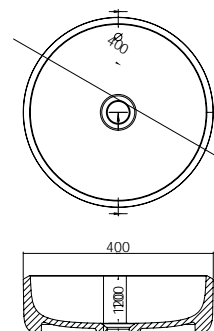

właściwości antybakteryjne

Lemo

Umywalka nablutowa

Wymiar: 410x135
 Materiał: Gelcoat
 Wykończenie: połysk
 Przelew: brak
 Waga netto: 8,5

Tesin

Umywalka nablutowa

Wymiary: 400x110
 Materiał: Gelcoat
 Wykończenie: połysk
 Przelew: brak
 Waga netto: 5,7

Mirella

Umywalka wolnostojąca

Wymiary: 600x350x120
 Materiał: Gelcoat
 Wykończenie: połysk
 Przelew: brak
 Waga netto: 10,1

Isez

Umywalka nablatowa

Wymiary: 400x120
Materiał: Gelcoat
Wykończenie: połysk
Przelew: brak
Waga netto: 8,7

Felip

Umywalka nablatowa

Wymiary: 600x350x120
Materiał: Gelcoat
Wykończenie: połysk
Przelew: brak
Waga netto: 12

Sofer

Umywalka nablatowa

Wymiary: 600x350x120
Materiał: Gelcoat
Wykończenie: połysk
Przelew: brak
Waga netto: 10,1