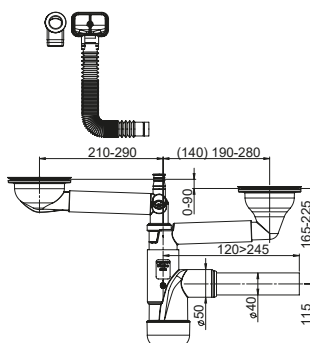

Przelewy do syfonu mogą być wykonane zgodnie z indywidualnymi wymaganiami klientów.

Flexloc

Flexloc

FL2-D9NNA-01PL

22

EAN: 6416931002107

Syfon Flexloc Pro, zlewozmywakowy, butelkowy, podwójny, otwory 90 mm, kielichy 114 mm, przyłącze do pralki i zmywarki, podłącze do przelewu. Sitka w komplecie. Podłączenie 40/50 mm.

FL1-D5SNA-01PL

25

EAN: 6416931001940

Syfon Flexloc Pro, zlewozmywakowy, butelkowy, pojedynczy, kielich 70 mm, korek gumowy, przyłącze do pralki i zmywarki, przelew z końcówką prostokątną. Podłączenie 40/50 mm.

FL1-D9CR4-01PL

35

EAN: 6416931002046

Syfon Flexloc Pro, zlewozmywakowy, butelkowy, pojedynczy, otwór 90 mm, kielich 114 mm, przyłącze do pralki i zmywarki. Dwie końcówki przelewowe. Szttywne podłączenie do ściany 40/50. Sitko w komplecie.