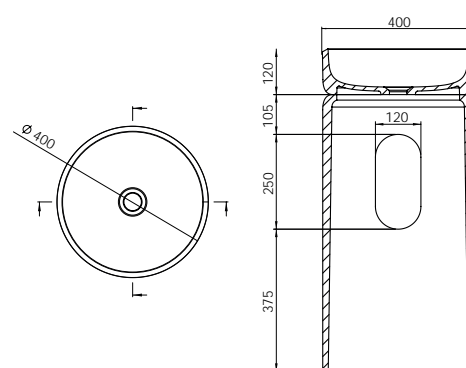

właściwości antybakteryjne

Lemo

Umywalka nablutowa

Wymiar: 410x135
 Materiał: Gelcoat
 Wykończenie: połysk
 Przelew: brak
 Waga netto: 8,5

Tesin

Umywalka nablutowa

Wymiary: 400x110
 Materiał: Gelcoat
 Wykończenie: połysk
 Przelew: brak
 Waga netto: 5,7

Mirella

Umywalka wolnostojąca

Wymiary: 600x350x120
 Materiał: Gelcoat
 Wykończenie: połysk
 Przelew: brak
 Waga netto: 10,1

Isez

Umywalka nablatowa

Wymiary: 400x120
Materiał: Gelcoat
Wykończenie: połysk
Przelew: brak
Waga netto: 8,7