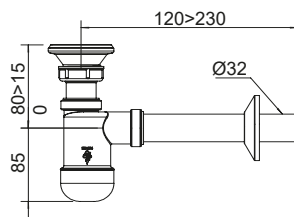

1715006
EAN: 5905549150221

30

Syfon umywalkowy $\varnothing 32$ mm, sitko metalowe, korek gumowy, rura odpływowa z rozetą.