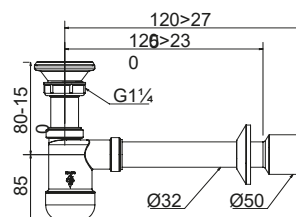

1715011
EAN: 5905549150061

OPK

30

Syfon umywalkowy $\varnothing 32/50$ mm, sitko metalowe, korek gumowy, rura odpływowa z rozetą.