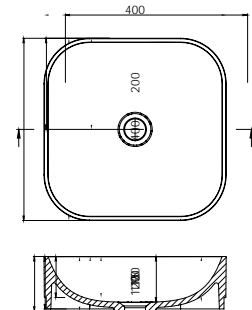

Mirella

Umywalka wolnostojąca

Wymiary: 600x350x120
 Materiał: Gelcoat
 Wykończenie: połysk
 Przelew: brak
 Waga netto: 10,1

Isez

Umywalka nablatowa

Wymiary: 400x120
Materiał: Gelcoat
Wykończenie: połysk
Przelew: brak
Waga netto: 8,7

Felip

Umywalka nablatowa

Wymiary: 600x350x120
Materiał: Gelcoat
Wykończenie: połysk
Przelew: brak
Waga netto: 12

Sofer

Umywalka nablatowa

Wymiary: 600x350x120
Materiał: Gelcoat
Wykończenie: połysk
Przelew: brak
Waga netto: 10,1

Uneka Square

Umywalka nablutowa

Wymiary: 400x400x120

Materiał: Gelcoat

Wykończenie: połysk

Przelew: brak

Waga netto: 8,9

Neto Pro 1600

Wanna wolnostojąca

Wymiary: 1585x735x570
 Materiał: Gelcoat
 Wykończenie: połysk / mat
 Przelew: zintegrowany
 Waga netto: 120
 Pojemność: 290
 W komplecie: syfon

Oris 1600 R

Wanna przyścienna

Wymiary: 1599x750x578
 Materiał: Gelcoat
 Wykończenie: połysk / mat
 Przelew: zintegrowany
 Waga netto: 115
 Pojemność: 305