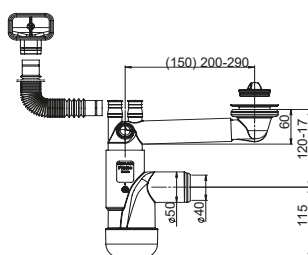

Przelewy do syfonu mogą być wykonane zgodnie z indywidualnymi wymaganiami klientów.

Flexloc

Flexloc

FL2-D9NNA-01PL

22

EAN: 6416931002107

Syfon Flexloc Pro, zlewozmywakowy, butelkowy, podwójny, otwory 90 mm, kielichy 114 mm, przyłącze do pralki i zmywarki, podłącze do przelewu. Sitka w komplecie. Podłączenie 40/50 mm.