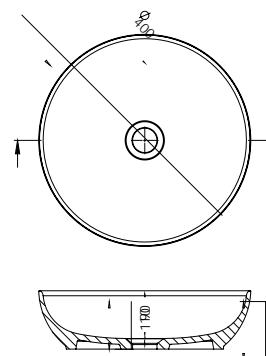

właściwości antybakteryjne

Lemo

Umywalka nablutowa

Wymiar: 410x135
 Materiał: Gelcoat
 Wykończenie: połysk
 Przelew: brak
 Waga netto: 8,5

Tesin

Umywalka nablutowa

Wymiary: 400x110
 Materiał: Gelcoat
 Wykończenie: połysk
 Przelew: brak
 Waga netto: 5,7

Mirella

Umywalka wolnostojąca

Wymiary: 600x350x120
 Materiał: Gelcoat
 Wykończenie: połysk
 Przelew: brak
 Waga netto: 10,1

Isez

Umywalka nablatowa

Wymiary: 400x120
Materiał: Gelcoat
Wykończenie: połysk
Przelew: brak
Waga netto: 8,7