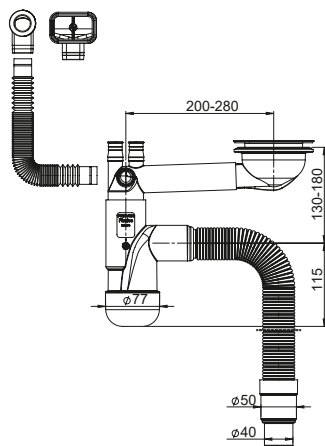

FL1-D9CR4-01PL

35

EAN: 6416931002046

Syfon Flexloc Pro, zlewozmywakowy, butelkowy, pojedynczy, otwór 90 mm, kielich 114 mm, przyłącze do pralki i zmywarki. Dwie końcówki przelewowe. Szttywne podłączenie do ściany 40/50. Sitko w komplecie.

FL2-D9CR4-01PL

15

EAN: 6416931002091

Syfon Flexloc Pro, zlewozmywakowy, butelkowy, podwójny, otwory 90 mm, kielichy 114 mm, przyłącze do pralki i zmywarki. Dwie końcówki przelewowe. Szttywne podłączenie do ściany 40/50. Sitka w komplecie.

INDEX | EAN

FL1-D9CF4-01PL

NOWOŚĆ

EAN: 6416931002039

20

Syfon Flexloc Pro, zlewozmywakowy, butelkowy, pojedynczy, otwór 90 mm, kielich 114 mm, przyłącze do pralki i zmywarki. Dwie końcówki przelewowe. Podłączenie do podłogi i ściany rurą elastyczną 40/50. Sitko w komplecie.