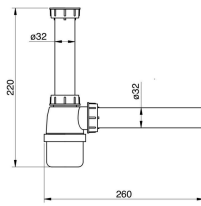

1710016
EAN: 5905549150047

30

Półsyfon umywalkowy $\varnothing 32$ mm, rura odpływowa.