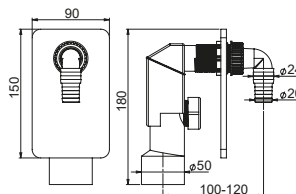

3W2-004-01PL (A602T50)

20

EAN: 5905549150108

Syfon do podłączenia pralki, $\varnothing$ 50, podtynkowy, biały.