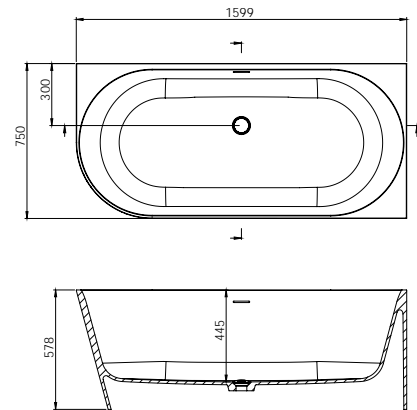

Felip

Umywalka nablatowa

Wymiary: 600x350x120
Materiał: Gelcoat
Wykończenie: połysk
Przelew: brak
Waga netto: 12

Sofer

Umywalka nablatowa

Wymiary: 600x350x120
Materiał: Gelcoat
Wykończenie: połysk
Przelew: brak
Waga netto: 10,1

Uneka Square

Umywalka nablutowa

Wymiary: 400x400x120

Materiał: Gelcoat

Wykończenie: połysk

Przelew: brak

Waga netto: 8,9

Neto Pro 1600

Wanna wolnostojąca

Wymiary: 1585x735x570
 Materiał: Gelcoat
 Wykończenie: połysk / mat
 Przelew: zintegrowany
 Waga netto: 120
 Pojemność: 290
 W komplecie: syfon

Oris 1600 R

Wanna przyścienna

Wymiary: 1599x750x578
 Materiał: Gelcoat
 Wykończenie: połysk / mat
 Przelew: zintegrowany
 Waga netto: 115
 Pojemność: 305

Isez 1700

Wanna wolnostojąca

Wymiary: 1698x750x574
 Materiał: Gelcoat
 Wykończenie: połysk / mat
 Przelew: zintegrowany
 Waga netto: 155
 Pojemność: 268
 W komplecie: syfon

≡ SCANDE

e: biuro@scande.pl
t: +48 739 904 653
www.scande.pl
© [scande_polska](#)