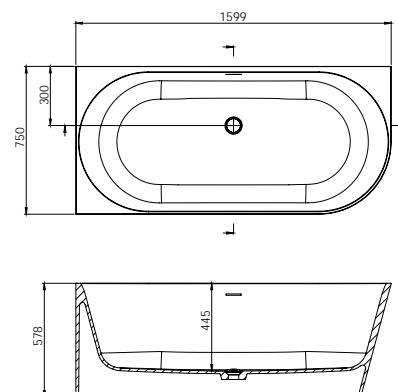

Oris 1600 L

Wanna przyścienna

Wymiary: 1599x750x578
Materiał: Gelcoat
Wykończenie: połysk / mat
Przelew: zintegrowany
Waga netto: 115
Pojemność: 305