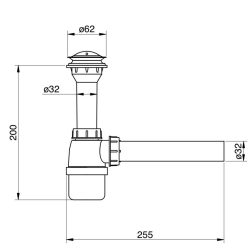

2461502
EAN: 5905549150030

10

Syfon czarny umywalkowy z metalowym sitkiem $\varnothing 32$ mm barwiony w masie