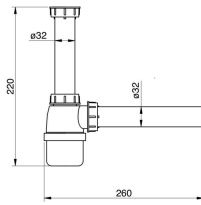

Dwa w jednym

W razie potrzeby dwie umywalki można podłączyć do jednej rury odpływowej. Przełoży się to na oszczędność miejsca.

2461502
EAN: 5905549150030

10

Syfon czarny umywalkowy z metalowym sitkiem $\varnothing 32$ mm barwiony w masie