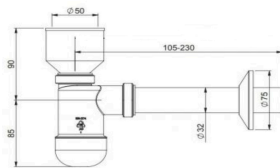

3W2-001-01PL (A60032)

20

EAN: 5905549150108

Syfon do podłączenia pralki $\varnothing$ 32, natynkowy, biały.