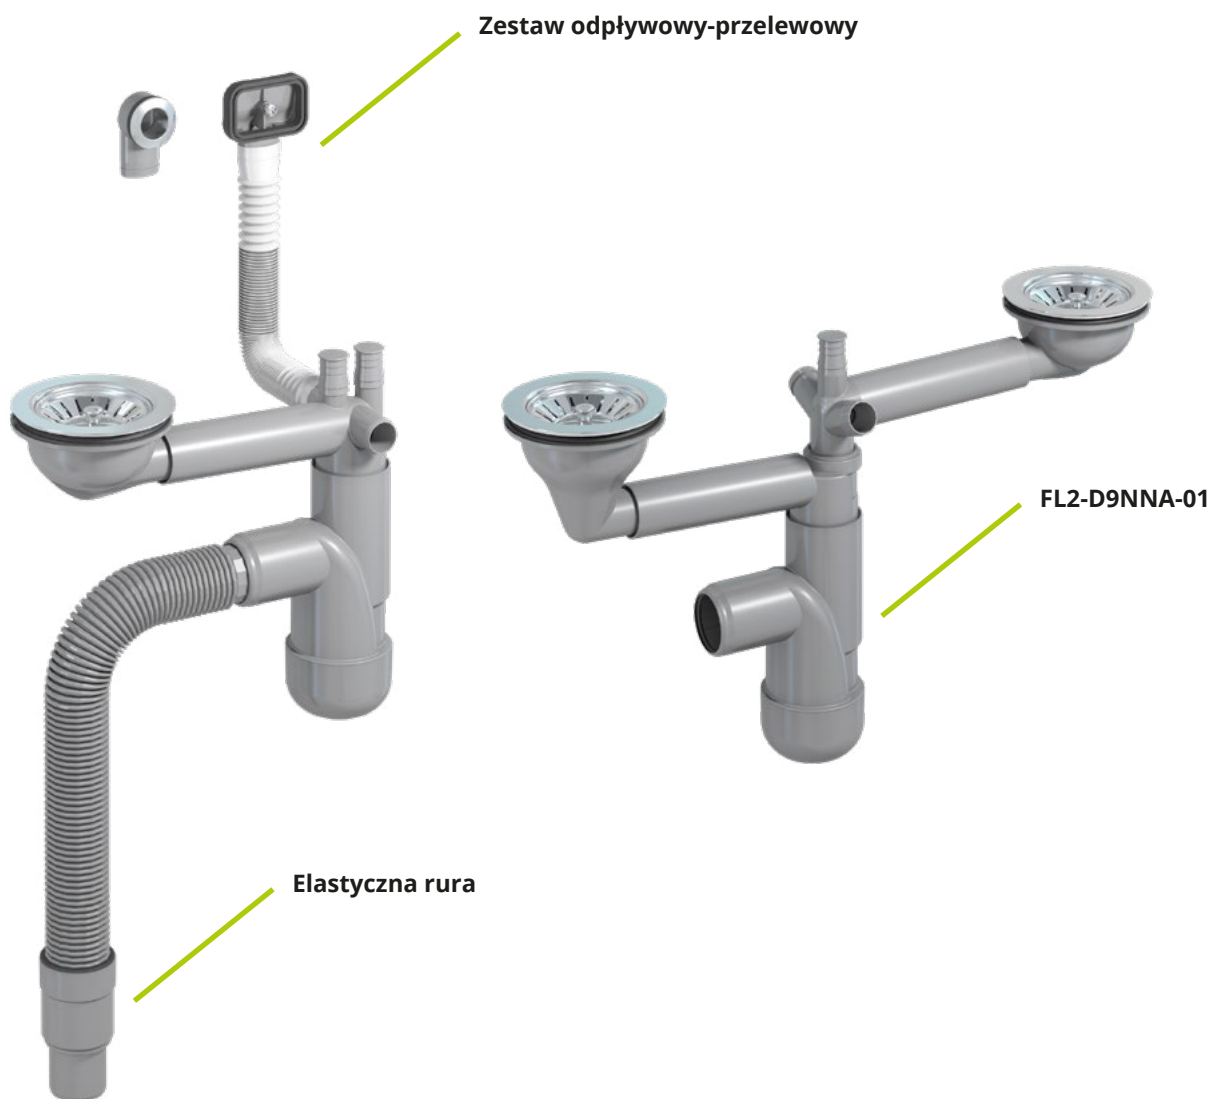

PREVEX / INTELIGENTNE ROZWIĄZANIA DO KUCHNI

Kuchnia

syfony, półsyfony

KUCHNIA

Flexloc

Syfon Flexloc

Flexloc to syfon butelkowy do podłączenia bezpośrednio do ściany, łatwy w montażu, kompaktowy i trwały. Jest wyposażony zarówno w poziomy, jak i w pionowy mechanizm teleskopowy. Pozwala to na maksymalną regulację w różnych konfiguracjach. Uniwersalność konstrukcji oraz kompletna gama akcesoriów

Flexloc pozwala odzyskać nawet do 40% miejsca pod zlewozmywakiem!

sprawiają, że można go dopasować do każdego typu zlewozmywaka, zarówno jedno-, jak i dwukomorowego, do zlewozmywaka z automatycznym korkiem lub bez automatu, stalowego, jak i granitowego.

Przelewy do syfonu mogą być wykonane zgodnie z indywidualnymi wymaganiami klientów.

Flexloc

Flexloc

FL2-D9NNA-01PL

22

EAN: 6416931002107

Syfon Flexloc Pro, zlewozmywakowy, butelkowy, podwójny, otwory 90 mm, kielichy 114 mm, przyłącze do pralki i zmywarki, podłącze do przelewu. Sitka w komplecie. Podłączenie 40/50 mm.