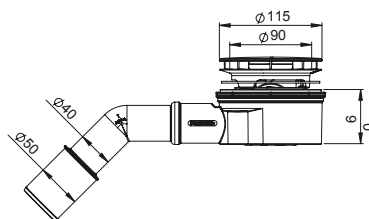

Odwodnienia liniowe i punktowe

Odwodnienia liniowe, syfon Bathloc, syfon Showerloc

Odwodnienie liniowe ekonomiczne

Powierzchnia odwodnienia szczotkowana	Index / Ean	długość (L)
	WDO-600-BR-2201 EAN: 5903874274483	600
	WDO-700-BR-2201 EAN: 5905549150252	700
	WDO-800-BR-2201 EAN: 5905549150269	800
	WDO-900-BR-2201 EAN: 5905549150276	900
	WDO-1000-BR-2201 EAN: 5905549150320	1000

BBL-C5R45-03PL
EAN: 6416931016487

Syfon wannowy Bathloc z przelewem. Zaślepka przelewu w kolorze czarny mat. Klik-klak z mosiądzu o średnicy 70 mm w kolorze czarny mat. Dwie śruby montażowe 38 mm oraz 6 8 mm. Rura odpływowa 40/50 mm.