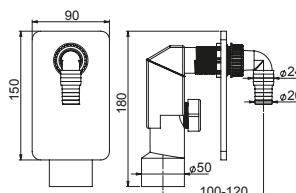

3W2-003-01PL (A603M50) **20**
EAN: 5905549150115

Syfon do podłączenia pralki $\varnothing$ 50, podtynkowy, chromowany.