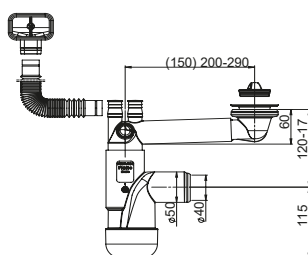

Flexloc

FL2-D9NNA-01PL

22

EAN: 6416931002107

Syfon Flexloc Pro, zlewozmywakowy, butelkowy, podwójny, otwory 90 mm, kielichy 114 mm, przyłącze do pralki i zmywarki, podłącze do przelewu. Sitka w komplecie. Podłączenie 40/50 mm.