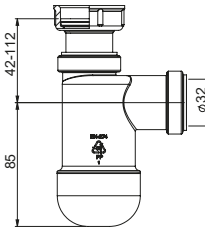

1700015
EAN: 6415865888108

35

Półsyfon umywalkowy $\phi 32$ mm.