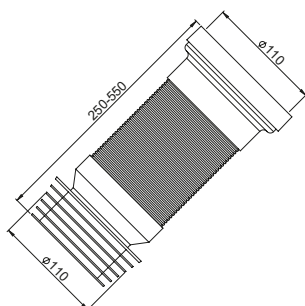

Złącza uniwersalne

3W4-023-01PL (B405)

30

EAN: 5905549150160

Złącze uniwersalne $\varnothing$ 110, do WC, rozciągane, L-250-550.