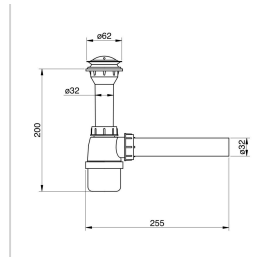

2461502
EAN: 5905549150030

10

Syfon czarny umywalkowy z metalowym sitkiem $\phi 32$ mm barwiony w masie