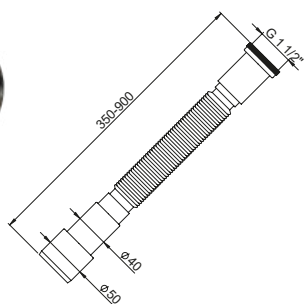

Złącze uniwersalne \varnothing 110, do WC, L-450.

3W4-014-01PL (B310)

30

EAN: 5903874272601

Złącze uniwersalne, rozciągane, 5/4"x32, L-350-800, nakrętka metalowa.

3W4-015-01PL (B311)

30

EAN: 5903874272625

Złącze uniwersalne, rozciągane, 6/4"x40/50, L-350-800, nakrętka metalowa.

Rury przyłączeniowe

		<p>3W4-028-01PL (B503) 20 EAN: 5905549150184</p>	
<p>Kolano przyłączeniowe do WC, \varnothing 110/90.</p>			<p>3W4-029-01PL (B504) 20 EAN: 5905549150177</p>
<p>Króciec przyłączeniowy do WC, \varnothing 110x150.</p>			<p>Index / Ean OPK 3W4-030-01PL (B505) 20 EAN: 5905549150191</p>
<p>Króciec przyłączeniowy do WC, \varnothing 110x250.</p>			<p>3W4-033-01PL (P101) 30 EAN: 5905549150085</p>
<p>Króciec przyłączeniowy do WC, \varnothing 110x150/90, do spłuczki podtynkowej.</p>			<p>3W4-034-01PL (P102) 100 EAN: 5905549150078</p>
<p>Króciec przyłączeniowy do WC, \varnothing 45x190, do spłuczki podtynkowej.</p>	<p>www.prevex.com</p>		