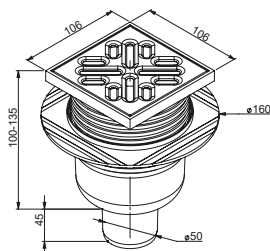

Syfon do podłączenia pralki, \varnothing 50, podtynkowy, biały.

ŁAZIENKA

Wpusty, kratki ściekowe

Wpusty, kratki ściekowe

www.prevex.com
www.scande.pl

3W1-007-01PL (C107N)
EAN: 5903874271550

12

Kratka ściekowa pionowa \varnothing 50
z regulowanym poziomem, ruszt
nierdzewny.