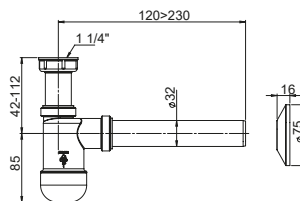

35

Półsyfon umywalkowy $\phi 32$ mm.

1710016
EAN: 6415865888092

30

Półsyfon umywalkowy $\phi 32$ mm, rura odpływowa z rozetą.

1715006
EAN: 5905549150221

30

Syfon umywalkowy $\phi 32$ mm, sitko metalowe, korek gumowy, rura odpływowa z rozetą.