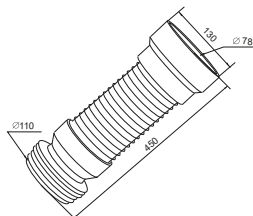

Złącza uniwersalne

3W4-023-01PL (B405)

30

EAN: 5905549150160

Złącze uniwersalne \varnothing 110, do WC, rozciągane, L-250-550.

3W4-021-01PL (B402)

16

EAN: 5905549150245

Złącze uniwersalne \varnothing 110, do WC, L-450.

3W4-014-01PL (B310)

30

EAN: 5903874272601

Złącze uniwersalne, rozciągane, 5/4"x32, L-350-800, nakrętka metalowa.

3W4-015-01PL (B311)

30

EAN: 5903874272625