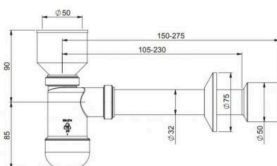

1710023
EAN: 6416931001858

Syfon butelkowy do pisuaru $\varnothing$ 50