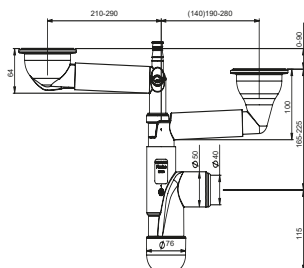

Syfon Flexloc Pro, zlewozmywakowy, butelkowy, pojedynczy, otwór 90 mm, kielich 114 mm, przyłącze do pralki i zmywarki. Sitko w komplecie. Podłączenie 40/50 mm.

FL1-R9RNA-003

OPK

20

EAN: 6416931006532

Syfon Flexloc Pro, zlewozmywakowy, butelkowy, pojedynczy, otwór 90 mm, kielich 114 mm, przyłącze do pralki i zmywarki, Sitko w komplecie. Podłączenie 40/50 mm.

Flexloc

FL2-D9NNA-01PL

22

EAN: 6416931002107

Syfon Flexloc Pro, zlewozmywakowy, butelkowy, podwójny, otwory 90 mm, kielichy 114 mm, przyłącze do pralki i zmywarki, podłącze do przelewu. Sitka w komplecie. Podłączenie 40/50 mm.