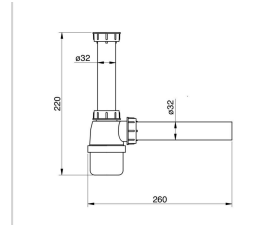

2461501
EAN: 5905549150023

10

Półsyfon czarny umywalkowy $\phi 32$ mm barwiony w masie