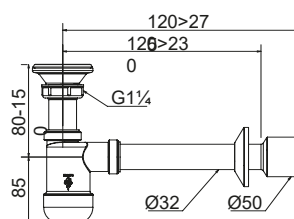

35

Półsyfon umywalkowy $\phi 32$ mm.

1710016
EAN: 6415865888092

30

Półsyfon umywalkowy $\phi 32$ mm, rura odpływowa z rozetą.

1715006
EAN: 5905549150221

30

Syfon umywalkowy $\phi 32$ mm, sitko metalowe, korek gumowy, rura odpływowa z rozetą.