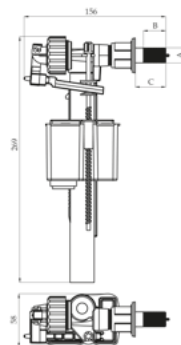

EAN: 5905549150016

Zestaw przyłączeniowo-mocujący do zestawu WC - dłuższe króćce.

IFS:3W-55-01PL

Podkładka izolacyjna do miski podwieszanej IFS: 3W-55-01PL

16

3W6-001-01PL (E103-01)

EAN: 5905549150306

Zawór napędzający 1/2", poziomy, do spłuczek z tworzywa oraz ceramicznych.

3W6-002-01PL (E118-01)

18

EAN: 5905549150313

Zawór napędzający 3/8", poziomy, do spłuczek z tworzywa oraz ceramicznych.

3W6-006-01PL (E404)

Zawór spłukujący dwufunkcyjny
3-6litra, niski, do spłuczek
ceramicznych, kompaktów