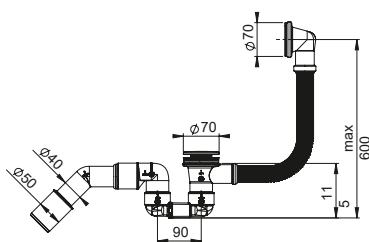

3W1-020-01PL (C213N)
EAN: 5905549150214

12

Wpust ściekowy poziomy \varnothing 50
z regulowanym poziomem, ruszt
nierdzewny.

3W1-014-01PL (C209N)
EAN: 5903874270768

12

Wpust ściekowy poziomy
z korkiem do czyszczenia, \varnothing
50, ruszt nierdzewny.

Odwodnienia liniowe i punktowe

Odwodnienia liniowe, syfon Bathloc, syfon Showerloc

Odwodnienie liniowe ekonomiczne

Powierzchnia odwodnienia szczotkowana	Index / Ean	długość (L)
	WDO-600-BR-2201 EAN: 5903874274483	600
	WDO-700-BR-2201 EAN: 5905549150252	700
	WDO-800-BR-2201 EAN: 5905549150269	800
	WDO-900-BR-2201 EAN: 5905549150276	900
	WDO-1000-BR-2201 EAN: 5905549150320	1000