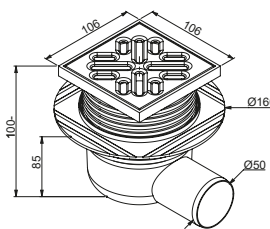

Syfon do podłączenia pralki, \varnothing 50, podtynkowy, biały.

ŁAZIENKA

Wpusty, kratki ściekowe

Wpusty, kratki ściekowe

www.prevex.com
www.scande.pl

3W1-007-01PL (C107N)
EAN: 5903874271550

12

Kratka ściekowa pionowa \varnothing 50
z regulowanym poziomem, ruszt
nierdzewny.