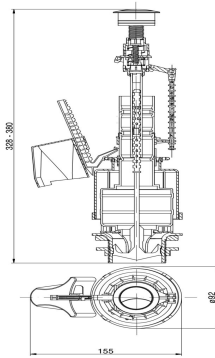

3W6-006-01PL (E404)

Zawór spłukujący dwufunkcyjny
3-6litra, niski, do spłuczek
ceramicznych, kompaktów