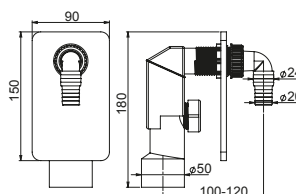

3W2-004-01PL (A602T50) **20**
EAN: 5905549150108

Syfon do podłączenia pralki, $\varnothing$ 50, podtynkowy, biały.