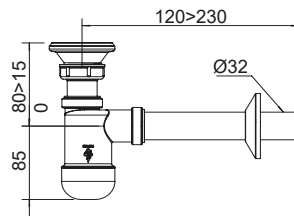

35

Półsyfon umywalkowy $\phi 32$ mm.

1710016
EAN: 6415865888092

30

Półsyfon umywalkowy $\phi 32$ mm, rura odpływowa z rozetą.

1715006
EAN: 5905549150221

30

Syfon umywalkowy $\phi 32$ mm, sitko metalowe, korek gumowy, rura odpływowa z rozetą.