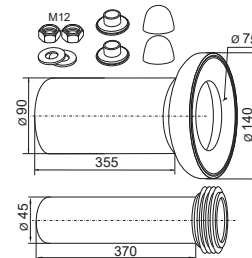

Złącze uniwersalne, rozciągane, 6/4"x40/50, L-350-800, nakrętka metalowa.

Rury przyłączeniowe

		<p>3W4-028-01PL (B503) 20 EAN: 5905549150184</p>	
<p>Kolano przyłączeniowe do WC, \varnothing 110/90.</p>			<p>3W4-029-01PL (B504) 20 EAN: 5905549150177</p>
<p>Króciec przyłączeniowy do WC, \varnothing 110x150.</p>			<p>Index / Ean OPK 3W4-030-01PL (B505) 20 EAN: 5905549150191</p>
<p>Króciec przyłączeniowy do WC, \varnothing 110x250.</p>			<p>3W4-033-01PL (P101) 30 EAN: 5905549150085</p>
<p>Króciec przyłączeniowy do WC, \varnothing 110x150/90, do spłuczki podtynkowej.</p>			<p>3W4-034-01PL (P102) 100 EAN: 5905549150078</p>
<p>Króciec przyłączeniowy do WC, \varnothing 45x190, do spłuczki podtynkowej.</p>	<p>www.prevex.com</p>		

Index / Ean

OPK

3W4-035-01PL (P103)

30

EAN: 5905549150009

Zestaw przyłączeniowo-mocujący do zestawu WC.

3W4-036-01PL (P106)

16

EAN: 5905549150016

Zestaw przyłączeniowo-mocujący do zestawu WC - dłuższe króćce.

IFS:3W-55-01PL

Podkładka izolacyjna do miski podwieszanej IFS: 3W-55-01PL

16

3W6-001-01PL (E103-01)

EAN: 5905549150306

Zawór napędzający 1/2", poziomy, do spłuczek z tworzywa oraz ceramicznych.