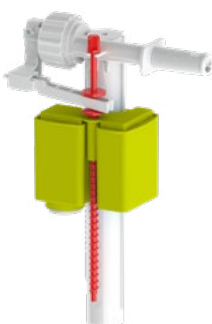

EAN: 5905549150016

Zestaw przyłączeniowo-mocujący do zestawu WC - dłuższe króćce.

IFS:3W-55-01PL

Podkładka izolacyjna do miski podwieszanej IFS: 3W-55-01PL

16

3W6-001-01PL (E103-01)

EAN: 5905549150306

Zawór napędzający 1/2", poziomy, do spłuczek z tworzywa oraz ceramicznych.

3W6-002-01PL (E118-01)

18

EAN: 5905549150313

Zawór napędzający 3/8", poziomy, do spłuczek z tworzywa oraz ceramicznych.

3W6-006-01PL (E404)

Zawór spłukujący dwufunkcyjny
3-6litra, niski, do spłuczek
ceramicznych, kompaktów