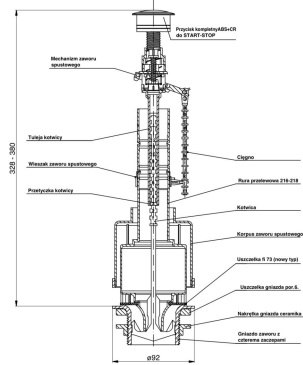

3W6-002-01PL (E118-01)

18

EAN: 5905549150313

Zawór napędzający 3/8", poziomy, do spłuczek z tworzywa oraz ceramicznych.

3W6-006-01PL (E404)

Zawór spłukujący dwufunkcyjny
3-6litra, niski, do spłuczek
ceramicznych, kompaktów