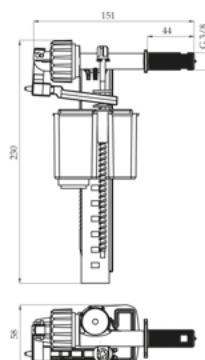

EAN: 5905549150016

Zestaw przyłączeniowo-mocujący do zestawu WC - dłuższe króćce.

IFS:3W-55-01PL

Podkładka izolacyjna do miski podwieszanej IFS: 3W-55-01PL

16

3W6-001-01PL (E103-01)

EAN: 5905549150306

Zawór napędzający 1/2", poziomy, do spłuczek z tworzywa oraz ceramicznych.

3W6-002-01PL (E118-01)

18

EAN: 5905549150313

Zawór napędzający 3/8", poziomy, do spłuczek z tworzywa oraz ceramicznych.

3W6-006-01PL (E404)

Zawór spłukujący dwufunkcyjny
3-6litra, niski, do spłuczek
ceramicznych, kompaktów