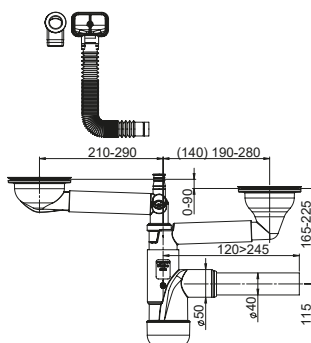

Flexloc

FL2-D9NNA-01PL

22

EAN: 6416931002107

Syfon Flexloc Pro, zlewozmywakowy, butelkowy, podwójny, otwory 90 mm, kielichy 114 mm, przyłącze do pralki i zmywarki, podłącze do przelewu. Sitka w komplecie. Podłączenie 40/50 mm.

FL1-D5SNA-01PL

25

EAN: 6416931001940

Syfon Flexloc Pro, zlewozmywakowy, butelkowy, pojedynczy, kielich 70 mm, korek gumowy, przyłącze do pralki i zmywarki, przelew z końcówką prostokątną. Podłączenie 40/50 mm.

FL1-D9CR4-01PL

35

EAN: 6416931002046

Syfon Flexloc Pro, zlewozmywakowy, butelkowy, pojedynczy, otwór 90 mm, kielich 114 mm, przyłącze do pralki i zmywarki. Dwie końcówki przelewowe. Szttywne podłączenie do ściany 40/50. Sitko w komplecie.

FL2-D9CR4-01PL

15

EAN: 6416931002091

Syfon Flexloc Pro, zlewozmywakowy, butelkowy, podwójny, otwory 90 mm, kielichy 114 mm, przyłącze do pralki i zmywarki. Dwie końcówki przelewowe. Szttywne podłączenie do ściany 40/50. Sitka w komplecie.