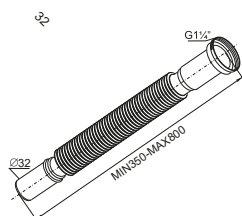

Złącza uniwersalne

3W4-023-01PL (B405)

30

EAN: 5905549150160

Złącze uniwersalne \varnothing 110, do WC, rozciągane, L-250-550.

3W4-021-01PL (B402)

16

EAN: 5905549150245

Złącze uniwersalne \varnothing 110, do WC, L-450.

3W4-014-01PL (B310)

30

EAN: 5903874272601

Złącze uniwersalne, rozciągane, 5/4"x32, L-350-800, nakrętka metalowa.

3W4-015-01PL (B311)

30

EAN: 5903874272625