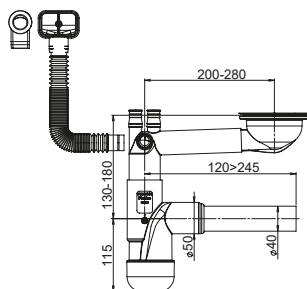

Syfon Flexloc Pro, zlewozmywakowy, butelkowy, pojedynczy, otwór 90 mm, kielich 114 mm, przyłącze do pralki i zmywarki. Sitko w komplecie. Podłączenie 40/50 mm.

FL1-R9RNA-003

OPK

20

EAN: 6416931006532

Syfon Flexloc Pro, zlewozmywakowy, butelkowy, pojedynczy, otwór 90 mm, kielich 114 mm, przyłącze do pralki i zmywarki, Sitko w komplecie. Podłączenie 40/50 mm.

Flexloc

FL2-D9NNA-01PL

22

EAN: 6416931002107

Syfon Flexloc Pro, zlewozmywakowy, butelkowy, podwójny, otwory 90 mm, kielichy 114 mm, przyłącze do pralki i zmywarki, podłącze do przelewu. Sitka w komplecie. Podłączenie 40/50 mm.

FL1-D5SNA-01PL

25

EAN: 6416931001940

Syfon Flexloc Pro, zlewozmywakowy, butelkowy, pojedynczy, kielich 70 mm, korek gumowy, przyłącze do pralki i zmywarki, przelew z końcówką prostokątną. Podłączenie 40/50 mm.