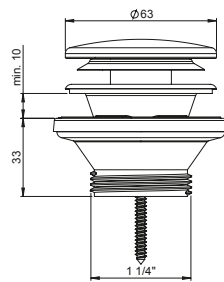

3102042

EAN: 6415865888368

Zestaw odpływu R1 1/4". Korek
klik-klak 63 mm metal chromowany.