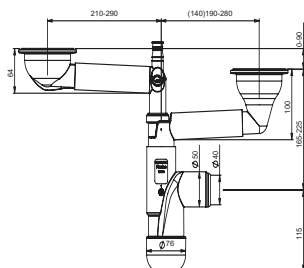

**FL1-R9RNA-003**

OPK

**20**

**EAN: 6416931006532**

Syfon Flexloc Pro, zlewozmywakowy, butelkowy, pojedynczy, otwór 90 mm, kielich 114 mm, przyłącze do pralki i zmywarki, Sitko w komplecie. Podłączenie 40/50 mm.

# Flexloc

**FL2-D9NNA-01PL**

**22**

**EAN: 6416931002107**

Syfon Flexloc Pro, zlewozmywakowy, butelkowy, podwójny, otwory 90 mm, kielichy 114 mm, przyłącze do pralki i zmywarki, podłącze do przelewu. Sitka w komplecie. Podłączenie 40/50 mm.