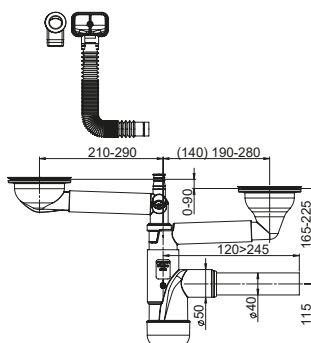

# Flexloc

**FL2-D9NNA-01PL**

**22**

**EAN: 6416931002107**

Syfon Flexloc Pro, zlewozmywakowy, butelkowy, podwójny, otwory 90 mm, kielichy 114 mm, przyłącze do pralki i zmywarki, podłącze do przelewu. Sitka w komplecie. Podłączenie 40/50 mm.

**FL1-D5SNA-01PL**

**25**

**EAN: 6416931001940**

Syfon Flexloc Pro, zlewozmywakowy, butelkowy, pojedynczy, kielich 70 mm, korek gumowy, przyłącze do pralki i zmywarki, przelew z końcówką prostokątną. Podłączenie 40/50 mm.

**FL1-D9CR4-01PL**

**35**

**EAN: 6416931002046**

Syfon Flexloc Pro, zlewozmywakowy, butelkowy, pojedynczy, otwór 90 mm, kielich 114 mm, przyłącze do pralki i zmywarki. Dwie końcówki przelewowe. Szttywne podłączenie do ściany 40/50. Sitko w komplecie.

**FL2-D9CR4-01PL**

**15**

**EAN: 6416931002091**

Syfon Flexloc Pro, zlewozmywakowy, butelkowy, podwójny, otwory 90 mm, kielichy 114 mm, przyłącze do pralki i zmywarki. Dwie końcówki przelewowe. Szttywne podłączenie do ściany 40/50. Sitka w komplecie.