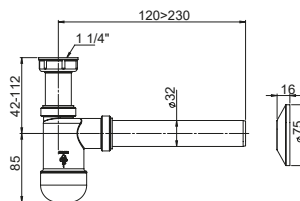

**35**

Pólsyfon umywalkowy  $\phi 32$  mm.

**1710016**  
**EAN: 6415865888092**

**30**

Pólsyfon umywalkowy  $\phi 32$  mm, rura odpływowa z rozetą.

**1715006**  
**EAN: 5905549150221**

**30**

Syfon umywalkowy  $\phi 32$  mm, sitko metalowe, korek gumowy, rura odpływowa z rozetą.