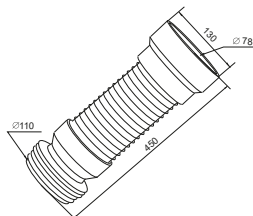

# Złącza uniwersalne

**3W4-023-01PL (B405)**

**30**

**EAN: 5905549150160**

Złącze uniwersalne  $\varnothing$  110, do WC, rozciągane, L-250-550.

**3W4-021-01PL (B402)**

**16**

**EAN: 5905549150245**

Złącze uniwersalne  $\varnothing$  110, do WC, L-450.

**3W4-014-01PL (B310)**

**30**

**EAN: 5903874272601**

Złącze uniwersalne, rozciągane, 5/4"x32, L-350-800, nakrętka metalowa.

**3W4-015-01PL (B311)**

**30**