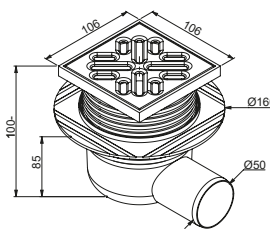

## Wpusty, kratki ściekowe

[www.prevex.com](http://www.prevex.com)  
[www.scande.pl](http://www.scande.pl)

**3W1-007-01PL (C107N)**  
**EAN: 5903874271550**

12

Kratka ściekowa pionowa  $\varnothing$  50  
z regulowanym poziomem, ruszt  
nierdzewny.