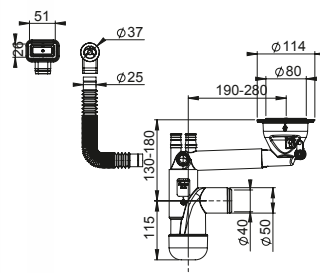

Syfon Flexloc Pro, zlewozmywakowy, butelkowy, kielich 70 mm, korki gumowe, przyłącze do pralki i zmywarki, podłącze do przelewu. Podłączenie 40/50 mm.

**FL1-D9NNA-01PL**

OPK

**20**

**EAN: 6416931002053**

Syfon Flexloc Pro, zlewozmywakowy, butelkowy, pojedynczy, otwór 90 mm, kielich 114 mm, przyłącze do pralki i zmywarki. Sitko w komplecie. Podłączenie 40/50 mm.