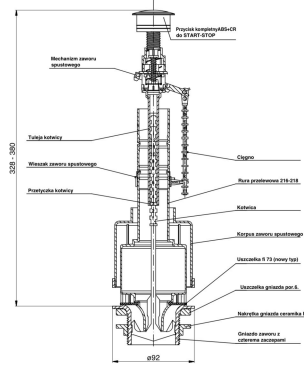

Zawór napędzający 1/2", poziomy, do spłuczek z tworzywa oraz ceramicznych.

**3W6-002-01PL (E118-01)**

**18**

**EAN: 5905549150313**

Zawór napędzający 3/8", poziomy, do spłuczek z tworzywa oraz ceramicznych.

### 3W6-006-01PL (E404)

Zawór spłukujący dwufunkcyjny  
3-6litra, niski, do spłuczek  
ceramicznych, kompaktów