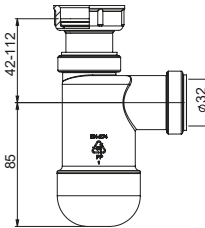

1700015
EAN: 6415865888108

35

Pólsyfon umywalkowy $\phi 32$ mm.