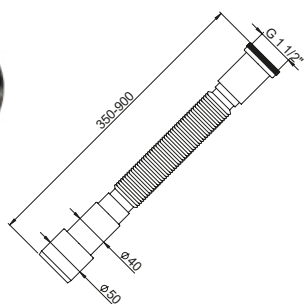

Złącze uniwersalne  $\varnothing$  110, do WC, L-450.

**3W4-014-01PL (B310)**

**30**

**EAN: 5903874272601**

Złącze uniwersalne, rozciągane, 5/4"x32, L-350-800, nakrętka metalowa.

**3W4-015-01PL (B311)**

**30**

**EAN: 5903874272625**

Złącze uniwersalne, rozciągane, 6/4"x40/50, L-350-800, nakrętka metalowa.