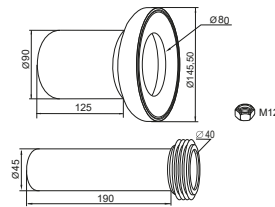

3W4-036-01PL (P106)

16

EAN: 5905549150016

Zestaw przyłączeniowo-mocujący do zestawu WC - dłuższe króćce.