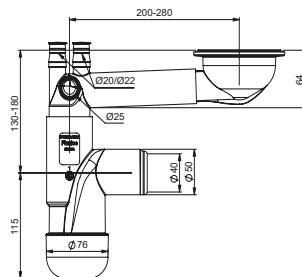

**EAN: 6416931004743**

Syfon Flexloc Pro, zlewozmywakowy, butelkowy, otwór 70 mm, korek gumowy, przyłącze do pralki i zmywarki. Szttywne połączenie do ściany.

**FL2-D5NNA-01PL**

**20**

**EAN: 6416931001964**

Syfon Flexloc Pro, zlewozmywakowy, butelkowy, kielich 70 mm, korki gumowe, przyłącze do pralki i zmywarki, podłącze do przelewu. Podłączenie 40/50 mm.

**FL1-D9NNA-01PL**

OPK

**20**

**EAN: 6416931002053**

Syfon Flexloc Pro, zlewozmywakowy, butelkowy, pojedynczy, otwór 90 mm, kielich 114 mm, przyłącze do pralki i zmywarki. Sitko w komplecie. Podłączenie 40/50 mm.