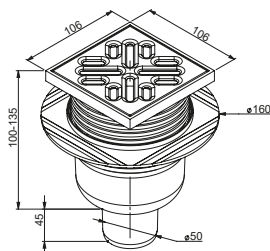

ŁAZIENKA

Wpusty, kratki ściekowe

Wpusty, kratki ściekowe

www.prevex.com
www.scande.pl

3W1-007-01PL (C107N)
EAN: 5903874271550

12

Kratka ściekowa pionowa $\varnothing$ 50
z regulowanym poziomem, ruszt
nierdzewny.