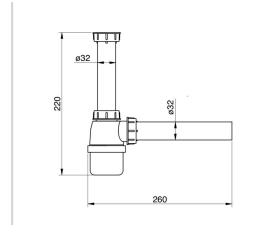

2461501
EAN: 5905549150023

10

Pólsyfon czarny umywalkowy $\phi 32$ mm barwiony w masie