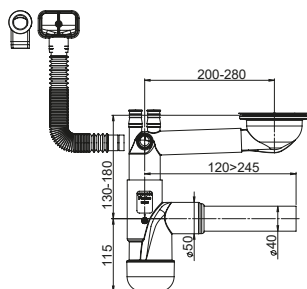

FL1-D9CR4-01PL

35

EAN: 6416931002046

Syfon Flexloc Pro, zlewozmywakowy, butelkowy, pojedynczy, otwór 90 mm, kielich 114 mm, przyłącze do pralki i zmywarki. Dwie końcówki przelewowe. Szttywne podłączenie do ściany 40/50. Sitko w komplecie.