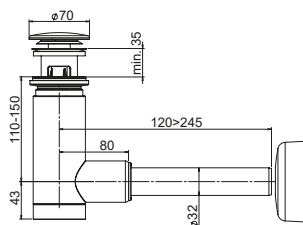

# Syfon EasyClean

Index / Ean

OPK

**1512402**

**50**

**EAN: 6416931002312**

Syfon Easy Clean umywalkowy 32/40 mm, butelkowy, gardziel plastikowa, czyszczony z góry, zamknięcie klik-klak plastik chromowany, rura odpływowa i rozeta.