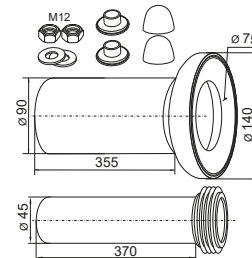

IFS:3W-55-01PL

Podkładka izolacyjna do miski podwieszanej IFS: 3W-55-01PL