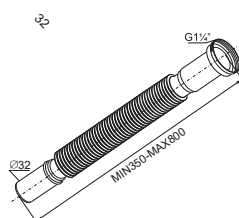

# Złącza uniwersalne

**3W4-023-01PL (B405)**

**30**

**EAN: 5905549150160**

Złącze uniwersalne  $\varnothing$  110, do WC, rozciągane, L-250-550.

**3W4-021-01PL (B402)**

**16**

**EAN: 5905549150245**

Złącze uniwersalne  $\varnothing$  110, do WC, L-450.

**3W4-014-01PL (B310)**

**30**

**EAN: 5903874272601**

Złącze uniwersalne, rozciągane, 5/4"x32, L-350-800, nakrętka metalowa.

**3W4-015-01PL (B311)**

**30**

**EAN: 5903874272625**

Złącze uniwersalne, rozciągane, 6/4"x40/50, L-350-800, nakrętka metalowa.