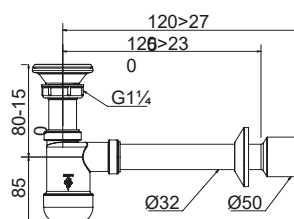

**35**

Pólsyfon umywalkowy  $\phi 32$  mm.

**1710016**  
**EAN: 6415865888092**

**30**

Pólsyfon umywalkowy  $\phi 32$  mm, rura odpływowa z rozetą.

**1715006**  
**EAN: 5905549150221**

**30**

Syfon umywalkowy  $\phi 32$  mm, sitko metalowe, korek gumowy, rura odpływowa z rozetą.