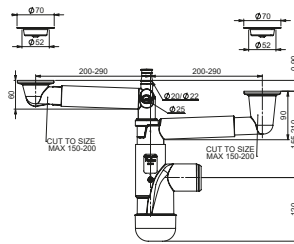

# Flexloc

Łatwy, szybki montaż

Możliwość regulacji

Oszczędność miejsca

Index / Ean

OPK

**FL1-D5NR4-01PL**

**35**

**EAN: 6416931004743**

Syfon Flexloc Pro, zlewozmywakowy, butelkowy, otwór 70 mm, korek gumowy, przyłącze do pralki i zmywarki. Szttywne połączenie do ściany.

**FL2-D5NNA-01PL**

**20**

**EAN: 6416931001964**