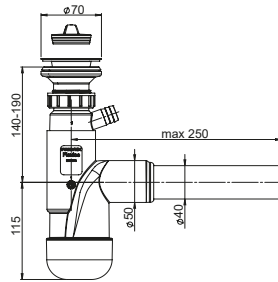

# Flexloc

Łatwy, szybki montaż

Możliwość regulacji

Oszczędność miejsca

Index / Ean

OPK

**FL1-D5NR4-01PL**

**35**

**EAN: 6416931004743**

Syfon Flexloc Pro, zlewozmywakowy, butelkowy, otwór 70 mm, korek gumowy, przyłącze do pralki i zmywarki. Szttywne połączenie do ściany.

**FL2-D5NNA-01PL**

**20**

**EAN: 6416931001964**