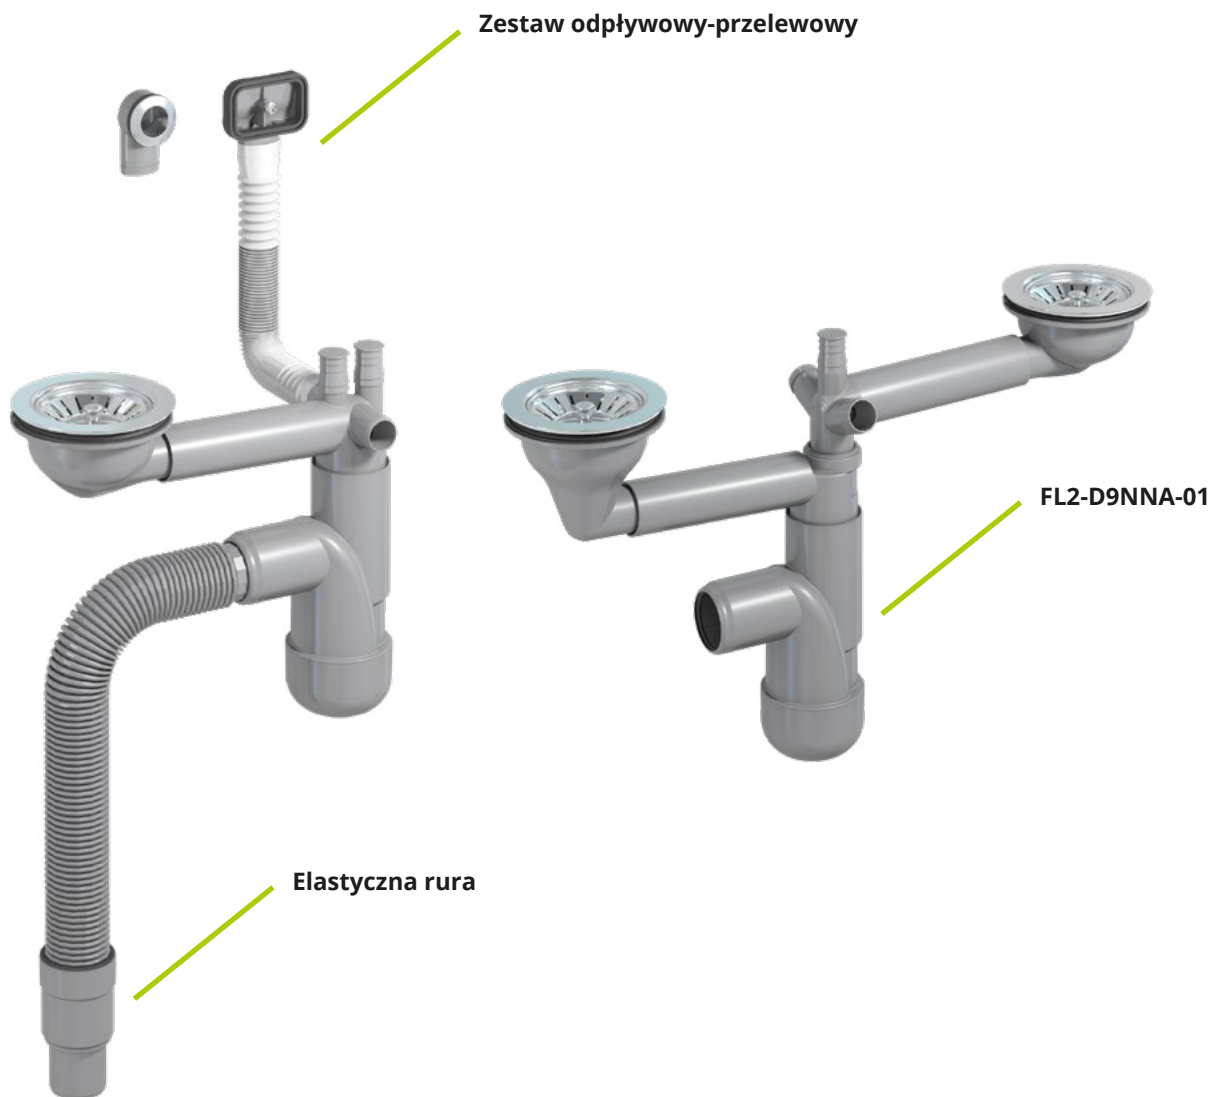

Flexloc

Łatwy, szybki montaż

Możliwość regulacji

Oszczędność miejsca