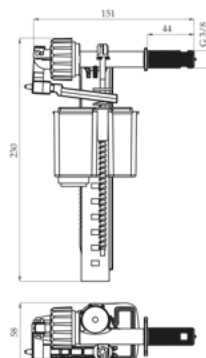

Zawór napędzający 1/2", poziomy, do spłuczek z tworzywa oraz ceramicznych.

**3W6-002-01PL (E118-01)**

**18**

**EAN: 5905549150313**

Zawór napędzający 3/8", poziomy, do spłuczek z tworzywa oraz ceramicznych.

### 3W6-006-01PL (E404)

Zawór spłukujący dwufunkcyjny  
3-6litra, niski, do spłuczek  
ceramicznych, kompaktów