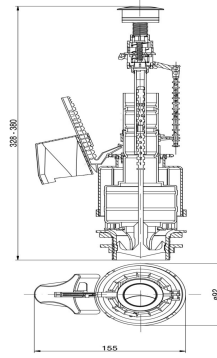

Zawór napędzający 1/2", poziomy, do spłuczek z tworzywa oraz ceramicznych.

**3W6-002-01PL (E118-01)**

**18**

**EAN: 5905549150313**

Zawór napędzający 3/8", poziomy, do spłuczek z tworzywa oraz ceramicznych.

### 3W6-006-01PL (E404)

Zawór spłukujący dwufunkcyjny  
3-6litra, niski, do spłuczek  
ceramicznych, kompaktów