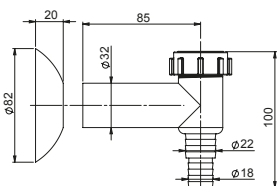

3W2-001-01PL (A60032) **20**
EAN: 5905549150108

Syfon do podłączenia pralki $\varnothing$ 32, natynkowy, biały.