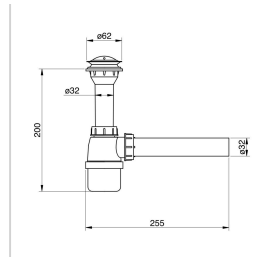

Index / Ean

1710024

EAN: 6416931002145

OPK

45

Półsyfon Preloc oszczędzający miejsce, umywalkowy, butelkowy, teleskopowy, przyłącze do pralki i przelewu, rura odpływowa i rozeta.

**2461502**  
**EAN: 5905549150030**