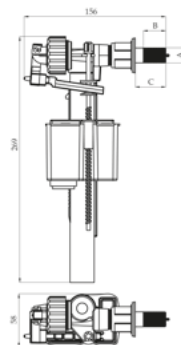

**EAN: 5905549150016**

Zestaw przyłączeniowo-mocujący do zestawu WC - dłuższe króćce.

**IFS:3W-55-01PL**

Podkładka izolacyjna do miski podwieszanej IFS: 3W-55-01PL

**16**

**3W6-001-01PL (E103-01)**

**EAN: 5905549150306**

Zawór napędzający 1/2", poziomy, do spłuczek z tworzywa oraz ceramicznych.

**3W6-002-01PL (E118-01)**

**18**

**EAN: 5905549150313**

Zawór napędzający 3/8", poziomy, do spłuczek z tworzywa oraz ceramicznych.