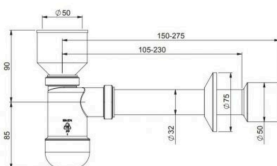

# Syfon EasyClean

Index / Ean

OPK

**1512402**

**50**

**EAN: 6416931002312**

Syfon Easy Clean umywalkowy 32/40 mm, butelkowy, gardziel plastikowa, czyszczony z góry, zamknięcie klik-klak plastik chromowany, rura odpływowa i rozeta.