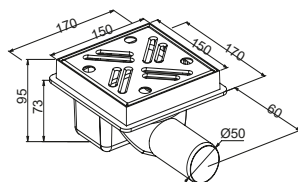

3W1-014-01PL (C209N)
EAN: 5903874270768

12

Wpust ściekowy poziomy
z korkiem do czyszczenia, $\varnothing$
50, ruszt nierdzewny.