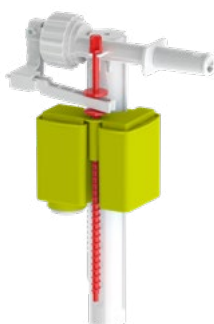

Zawór napędzający 1/2", poziomy, do spłuczek z tworzywa oraz ceramicznych.

**3W6-002-01PL (E118-01)**

**18**

**EAN: 5905549150313**

Zawór napędzający 3/8", poziomy, do spłuczek z tworzywa oraz ceramicznych.

### 3W6-006-01PL (E404)

Zawór spłukujący dwufunkcyjny  
3-6litra, niski, do spłuczek  
ceramicznych, kompaktów