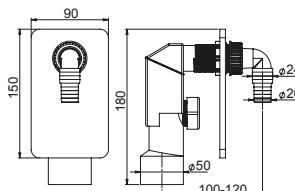

3W2-003-01PL (A603M50) **20**
EAN: 5905549150115

Syfon do podłączenia pralki $\varnothing$ 50, podtynkowy, chromowany.