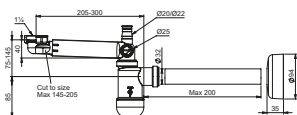

Jego cechą charakterystyczną jest wyjątkowa kompaktowość – można go instalować m.in. na tylnej ścianie szafki podumywalkowej. Preloc umożliwia też podłączenie dwóch umywalk do jednej rury odpływowej. Można go również montować do umywalk nablutowych.