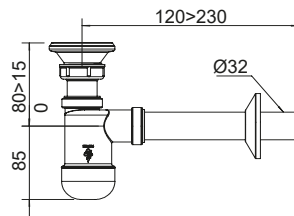

**35**

Pólsyfon umywalkowy  $\phi 32$  mm.

**1710016**  
**EAN: 6415865888092**

**30**

Pólsyfon umywalkowy  $\phi 32$  mm, rura odpływowa z rozetą.

**1715006**  
**EAN: 5905549150221**

**30**

Syfon umywalkowy  $\phi 32$  mm, sitko metalowe, korek gumowy, rura odpływowa z rozetą.