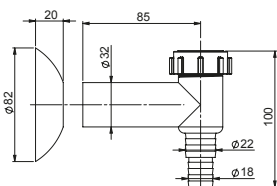

3W2-002-01PL (A60132) **20**
EAN: 5905549150115

Syfon do podłączenia pralki $\varnothing$ 32, natynkowy, chromowany.