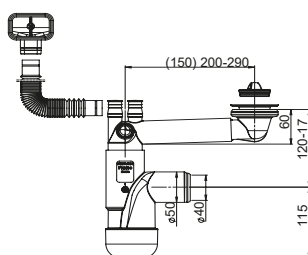

# Flexloc

**FL2-D9NNA-01PL**

**22**

**EAN: 6416931002107**

Syfon Flexloc Pro, zlewozmywakowy, butelkowy, podwójny, otwory 90 mm, kielichy 114 mm, przyłącze do pralki i zmywarki, podłącze do przelewu. Sitka w komplecie. Podłączenie 40/50 mm.