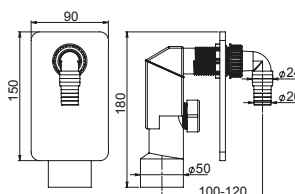

3W2-004-01PL (A602T50) **20**
EAN: 5905549150108

Syfon do podłączenia pralki, $\varnothing$ 50, podtynkowy, biały.